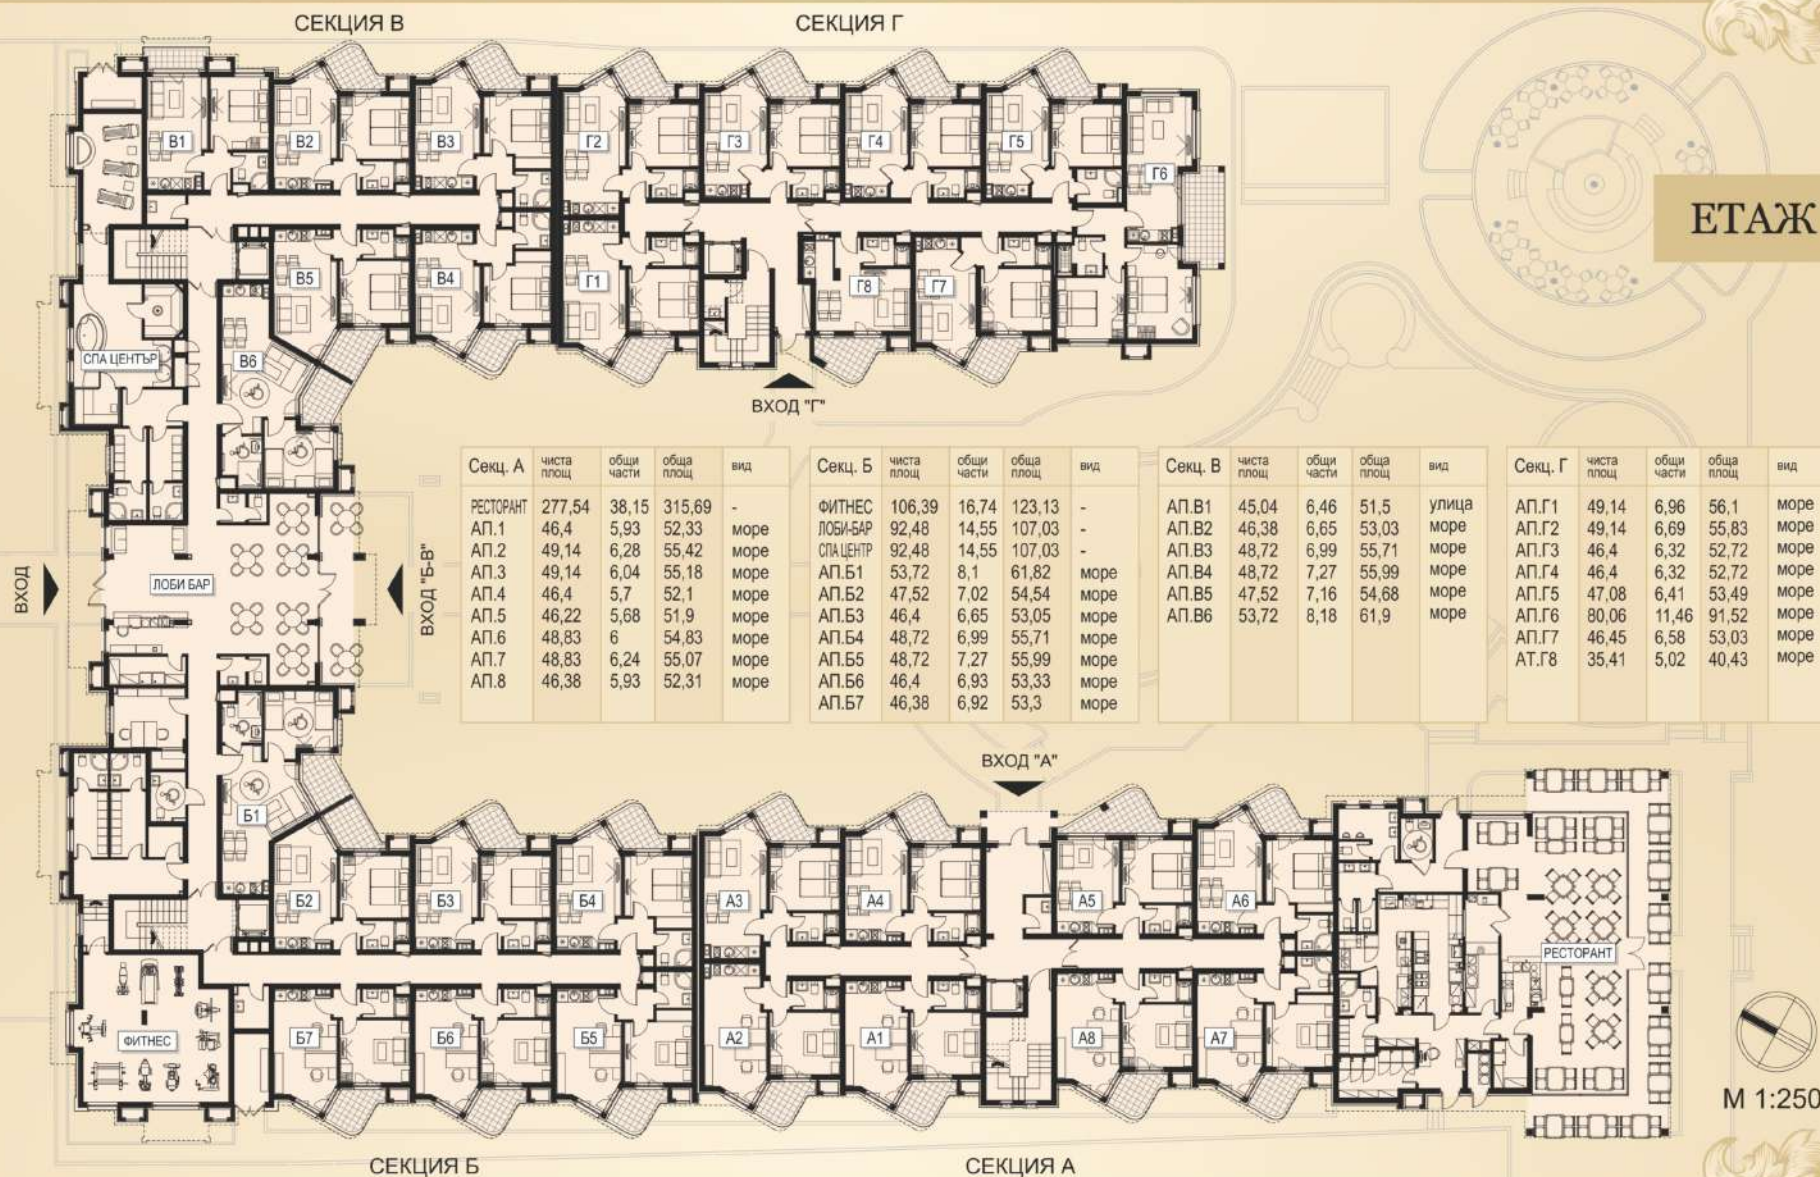

ЖИЛИЩНА СГРАДА С РЕСТОРАНТ, СПА-ЦЕНТЪР, ФИТНЕС ЗАЛА И ОТКРИТ БАСЕЙН

ЕТАЖ 1

Секц. А	чиста площ	обща части	обща площ	вид
РЕСТОРАНТ	277,54	38,15	315,69	-
АП.1	46,4	5,93	52,33	море
АП.2	49,14	6,28	55,42	море
АП.3	49,14	6,04	55,18	море
АП.4	46,4	5,7	52,1	море
АП.5	46,22	5,68	51,9	море
АП.6	48,83	6	54,83	море
АП.7	48,83	6,24	55,07	море
АП.8	46,38	5,93	52,31	море

Секц. Б	чиста площ	обща части	обща площ	вид
ФИТНЕС	106,39	16,74	123,13	-
ЛОБИ-БАР	92,48	14,55	107,03	-
СПА ЦЕНТЪР	92,48	14,55	107,03	-
АП.Б1	53,72	8,1	61,82	море
АП.Б2	47,52	7,02	54,54	море
АП.Б3	46,4	6,65	53,05	море
АП.Б4	48,72	6,99	55,71	море
АП.Б5	48,72	7,27	55,99	море
АП.Б6	46,4	6,93	53,33	море
АП.Б7	46,38	6,92	53,3	море

Секц. В	чиста площ	обща части	обща площ	вид
АП.В1	45,04	6,46	51,5	улица
АП.В2	46,38	6,65	53,03	море
АП.В3	48,72	6,99	55,71	море
АП.В4	48,72	7,27	55,99	море
АП.В5	47,52	7,16	54,68	море
АП.В6	53,72	8,18	61,9	море

Секц. Г	чиста площ	обща части	обща площ	вид
АП.Г1	49,14	6,96	56,1	море
АП.Г2	49,14	6,69	55,83	море
АП.Г3	46,4	6,32	52,72	море
АП.Г4	46,4	6,32	52,72	море
АП.Г5	47,08	6,41	53,49	море
АП.Г6	80,06	11,46	91,52	море
АП.Г7	46,45	6,58	53,03	море
АТ.Г8	35,41	5,02	40,43	море