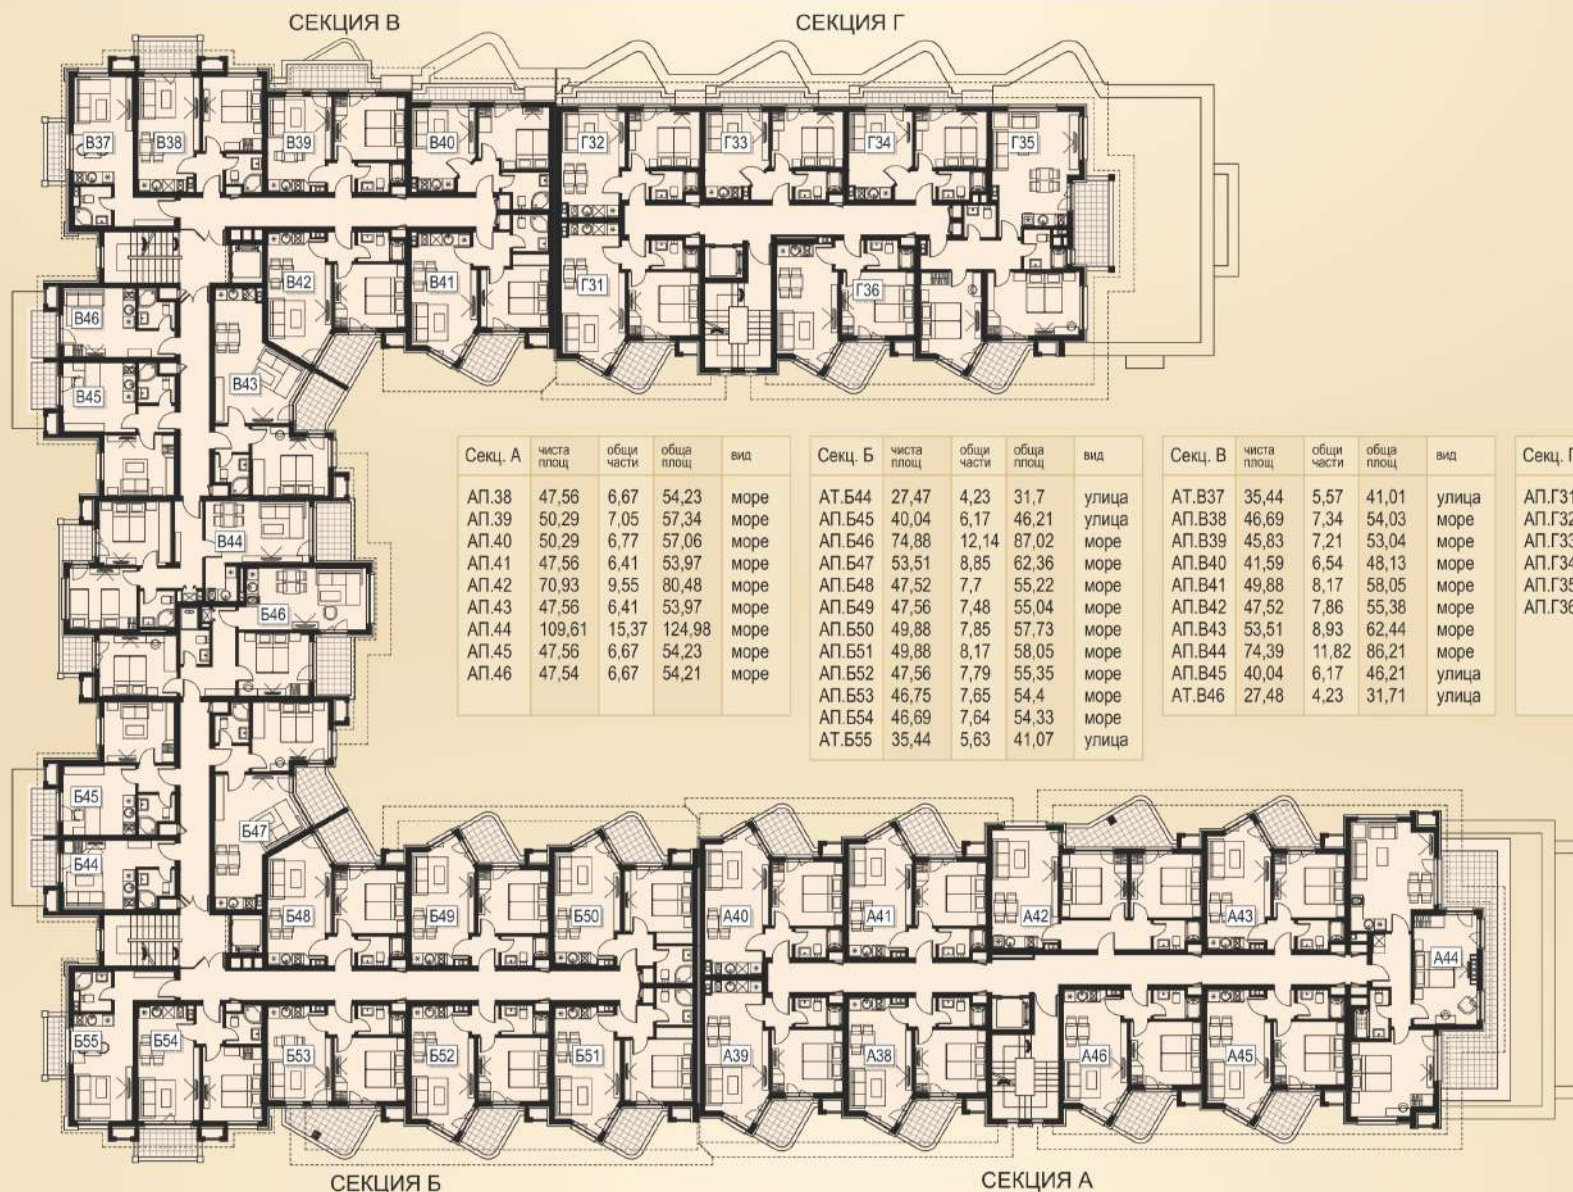

ЖИЛИЩНА СГРАДА С РЕСТОРАНТ, СПА-ЦЕНТЪР, ФИТНЕС ЗАЛА И ОТКРИТ БАСЕЙН

ЕТАЖ 5

Секц. А	чиста площ	обща части	обща площ	вид
АП.38	47,56	6,67	54,23	море
АП.39	50,29	7,05	57,34	море
АП.40	50,29	6,77	57,06	море
АП.41	47,56	6,41	53,97	море
АП.42	70,93	9,55	80,48	море
АП.43	47,56	6,41	53,97	море
АП.44	109,61	15,37	124,98	море
АП.45	47,56	6,67	54,23	море
АП.46	47,54	6,67	54,21	море

Секц. Б	чиста площ	обща части	обща площ	вид
АТ.Б44	27,47	4,23	31,7	улица
АП.Б45	40,04	6,17	46,21	улица
АП.Б46	74,88	12,14	87,02	море
АП.Б47	53,51	8,85	62,36	море
АП.Б48	47,52	7,7	55,22	море
АП.Б49	47,56	7,48	55,04	море
АП.Б50	49,88	7,85	57,73	море
АП.Б51	49,88	8,17	58,05	море
АП.Б52	47,56	7,79	55,35	море
АП.Б53	46,75	7,65	54,4	море
АП.Б54	46,69	7,64	54,33	море
АТ.Б55	35,44	5,63	41,07	улица

Секц. В	чиста площ	обща части	обща площ	вид
АТ.В37	35,44	5,57	41,01	улица
АП.В38	46,69	7,34	54,03	море
АП.В39	45,83	7,21	53,04	море
АП.В40	41,59	6,54	48,13	море
АП.В41	49,88	8,17	58,05	море
АП.В42	47,52	7,86	55,38	море
АП.В43	53,51	8,93	62,44	море
АП.В44	74,39	11,82	86,21	море
АП.В45	40,04	6,17	46,21	улица
АТ.В46	27,48	4,23	31,71	улица

Секц. Г	чиста площ	обща части	обща площ	вид
АП.Г31	50,25	7,81	58,06	море
АП.Г32	43,43	6,49	49,92	море
АП.Г33	40,64	6,07	46,71	море
АП.Г34	40,81	6,09	46,9	море
АП.Г35	94,71	14,87	109,58	море
АП.Г36	47,1	7,32	54,42	море

М 1:250