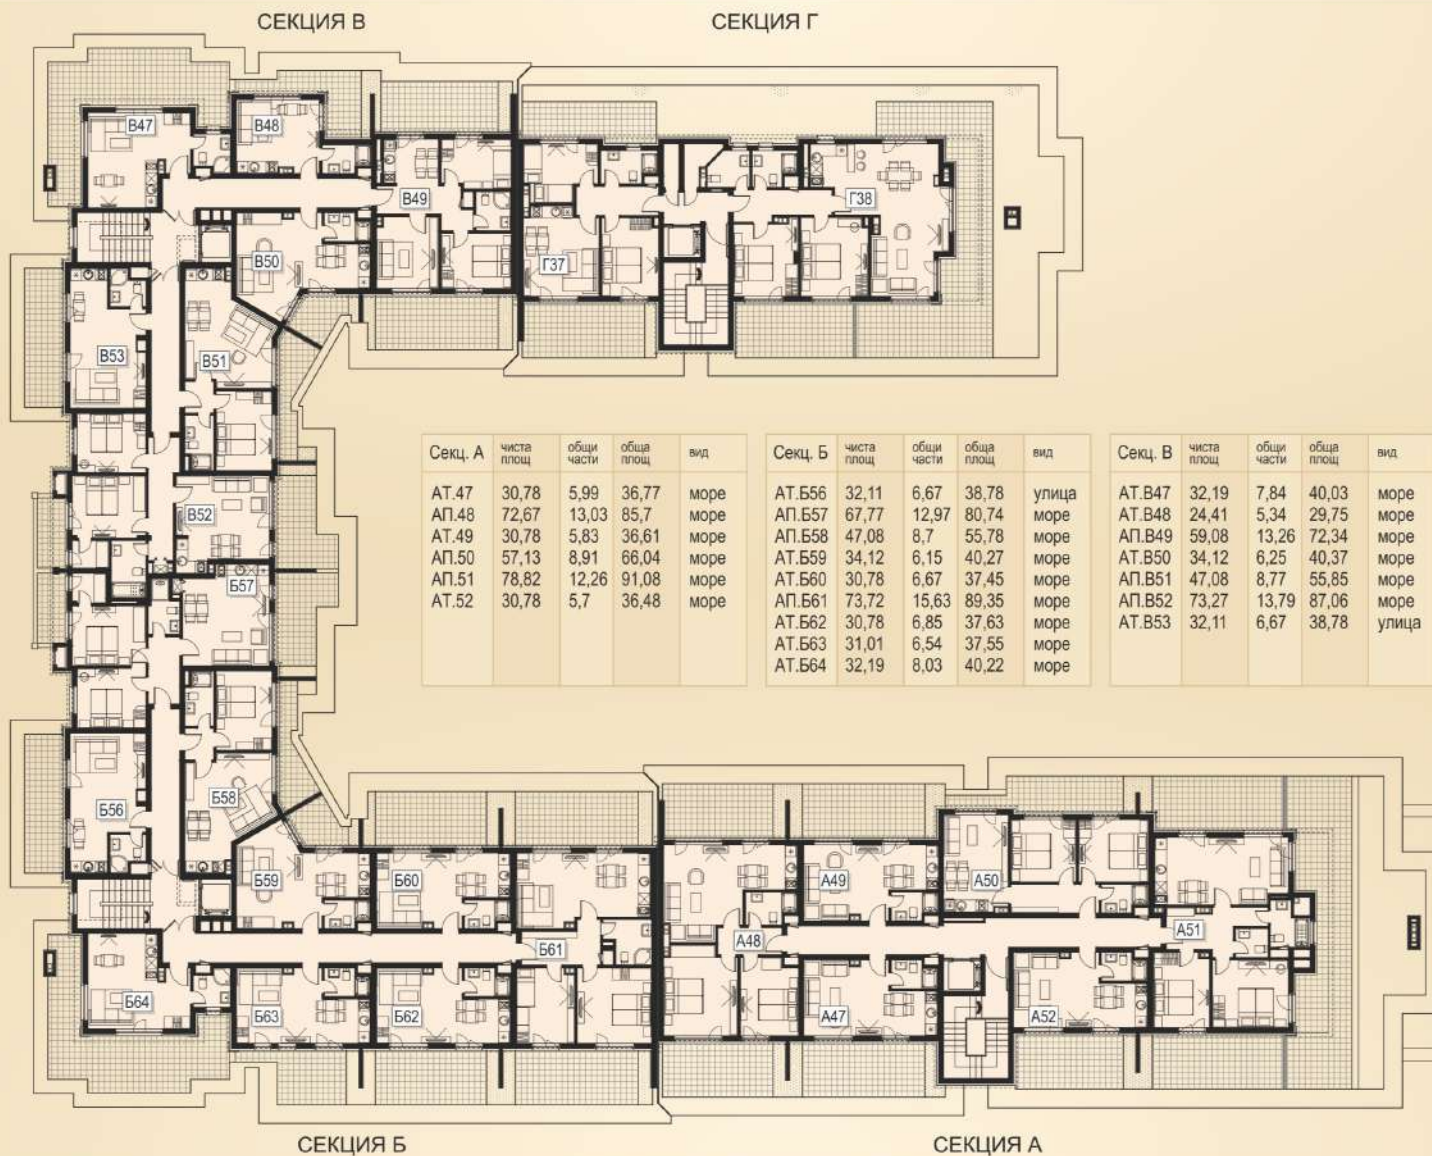

ЖИЛИЩНА СГРАДА С РЕСТОРАНТ, СПА-ЦЕНТЪР, ФИТНЕС ЗАЛА И ОТКРИТ БАСЕЙН

ЕТАЖ 6

Секц. А	чиста площ	обща части	обща площ	вид
АТ.47	30,78	5,99	36,77	море
АП.48	72,67	13,03	85,7	море
АТ.49	30,78	5,83	36,61	море
АП.50	57,13	8,91	66,04	море
АП.51	78,82	12,26	91,08	море
АТ.52	30,78	5,7	36,48	море

Секц. Б	чиста площ	обща части	обща площ	вид
АТ.Б56	32,11	6,67	38,78	улица
АП.Б57	67,77	12,97	80,74	море
АП.Б58	47,08	8,7	55,78	море
АТ.Б59	34,12	6,15	40,27	море
АТ.Б60	30,78	6,67	37,45	море
АП.Б61	73,72	15,63	89,35	море
АТ.Б62	30,78	6,85	37,63	море
АТ.Б63	31,01	6,54	37,55	море
АТ.Б64	32,19	8,03	40,22	море

Секц. В	чиста площ	обща части	обща площ	вид
АТ.В47	32,19	7,84	40,03	море
АТ.В48	24,41	5,34	29,75	море
АП.В49	59,08	13,26	72,34	море
АТ.В50	34,12	6,25	40,37	море
АП.В51	47,08	8,77	55,85	море
АП.В52	73,27	13,79	87,06	море
АТ.В53	32,11	6,67	38,78	улица

Секц. Г	чиста площ	обща части	обща площ	вид
АП.Г37	61,88	12,92	74,8	море
АП.Г38	98,72	18,69	117,41	море

М 1:250