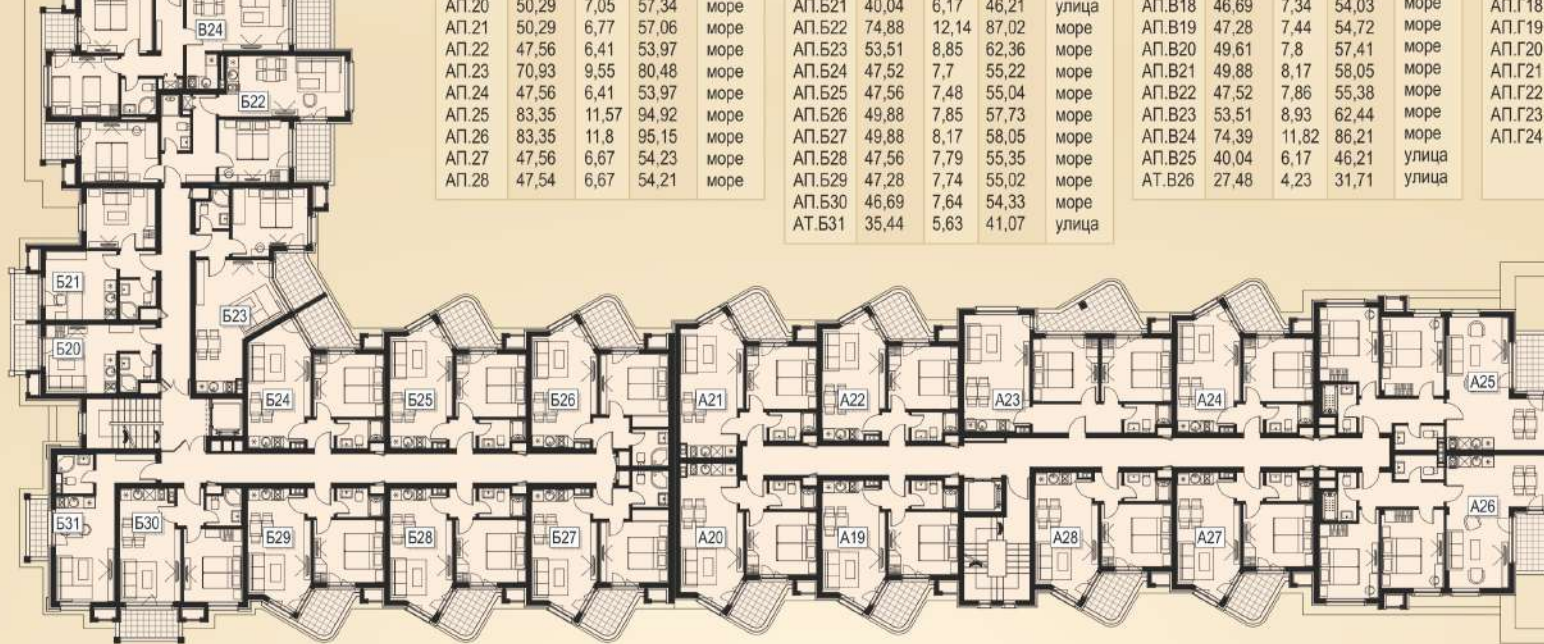

Секц. А	чиста площ	обща части	обща площ	вид
АП.19	47,56	6,67	54,23	море
АП.20	50,29	7,05	57,34	море
АП.21	50,29	6,77	57,06	море
АП.22	47,56	6,41	53,97	море
АП.23	70,93	9,55	80,48	море
АП.24	47,56	6,41	53,97	море
АП.25	83,35	11,57	94,92	море
АП.26	83,35	11,8	95,15	море
АП.27	47,56	6,67	54,23	море
АП.28	47,54	6,67	54,21	море

Секц. Б	чиста площ	обща части	обща площ	вид
АТ.Б20	27,48	4,23	31,71	улица
АП.Б21	40,04	6,17	46,21	улица
АП.Б22	74,88	12,14	87,02	море
АП.Б23	53,51	8,85	62,36	море
АП.Б24	47,52	7,7	55,22	море
АП.Б25	47,56	7,48	55,04	море
АП.Б26	49,88	7,85	57,73	море
АП.Б27	49,88	8,17	58,05	море
АП.Б28	47,56	7,79	55,35	море
АП.Б29	47,28	7,74	55,02	море
АП.Б30	46,69	7,64	54,33	море
АТ.Б31	35,44	5,63	41,07	улица

Секц. В	чиста площ	обща части	обща площ	вид
АТ.В17	35,44	5,57	41,01	улица
АП.В18	46,69	7,34	54,03	море
АП.В19	47,28	7,44	54,72	море
АП.В20	49,61	7,8	57,41	море
АП.В21	49,88	8,17	58,05	море
АП.В22	47,52	7,86	55,38	море
АП.В23	53,51	8,93	62,44	море
АП.В24	74,39	11,82	86,21	море
АП.В25	40,04	6,17	46,21	улица
АТ.В26	27,48	4,23	31,71	улица

Секц. Г	чиста площ	обща части	обща площ	вид
АП.Г17	50,25	7,81	58,06	море
АП.Г18	50,25	7,5	57,75	море
АП.Г19	47,56	7,1	54,66	море
АП.Г20	47,56	7,1	54,66	море
АП.Г21	48,24	7,2	55,44	море
АП.Г22	79,28	12,44	91,72	море
АП.Г23	47,6	7,4	55	море
АП.Г24	47,1	7,32	54,42	море