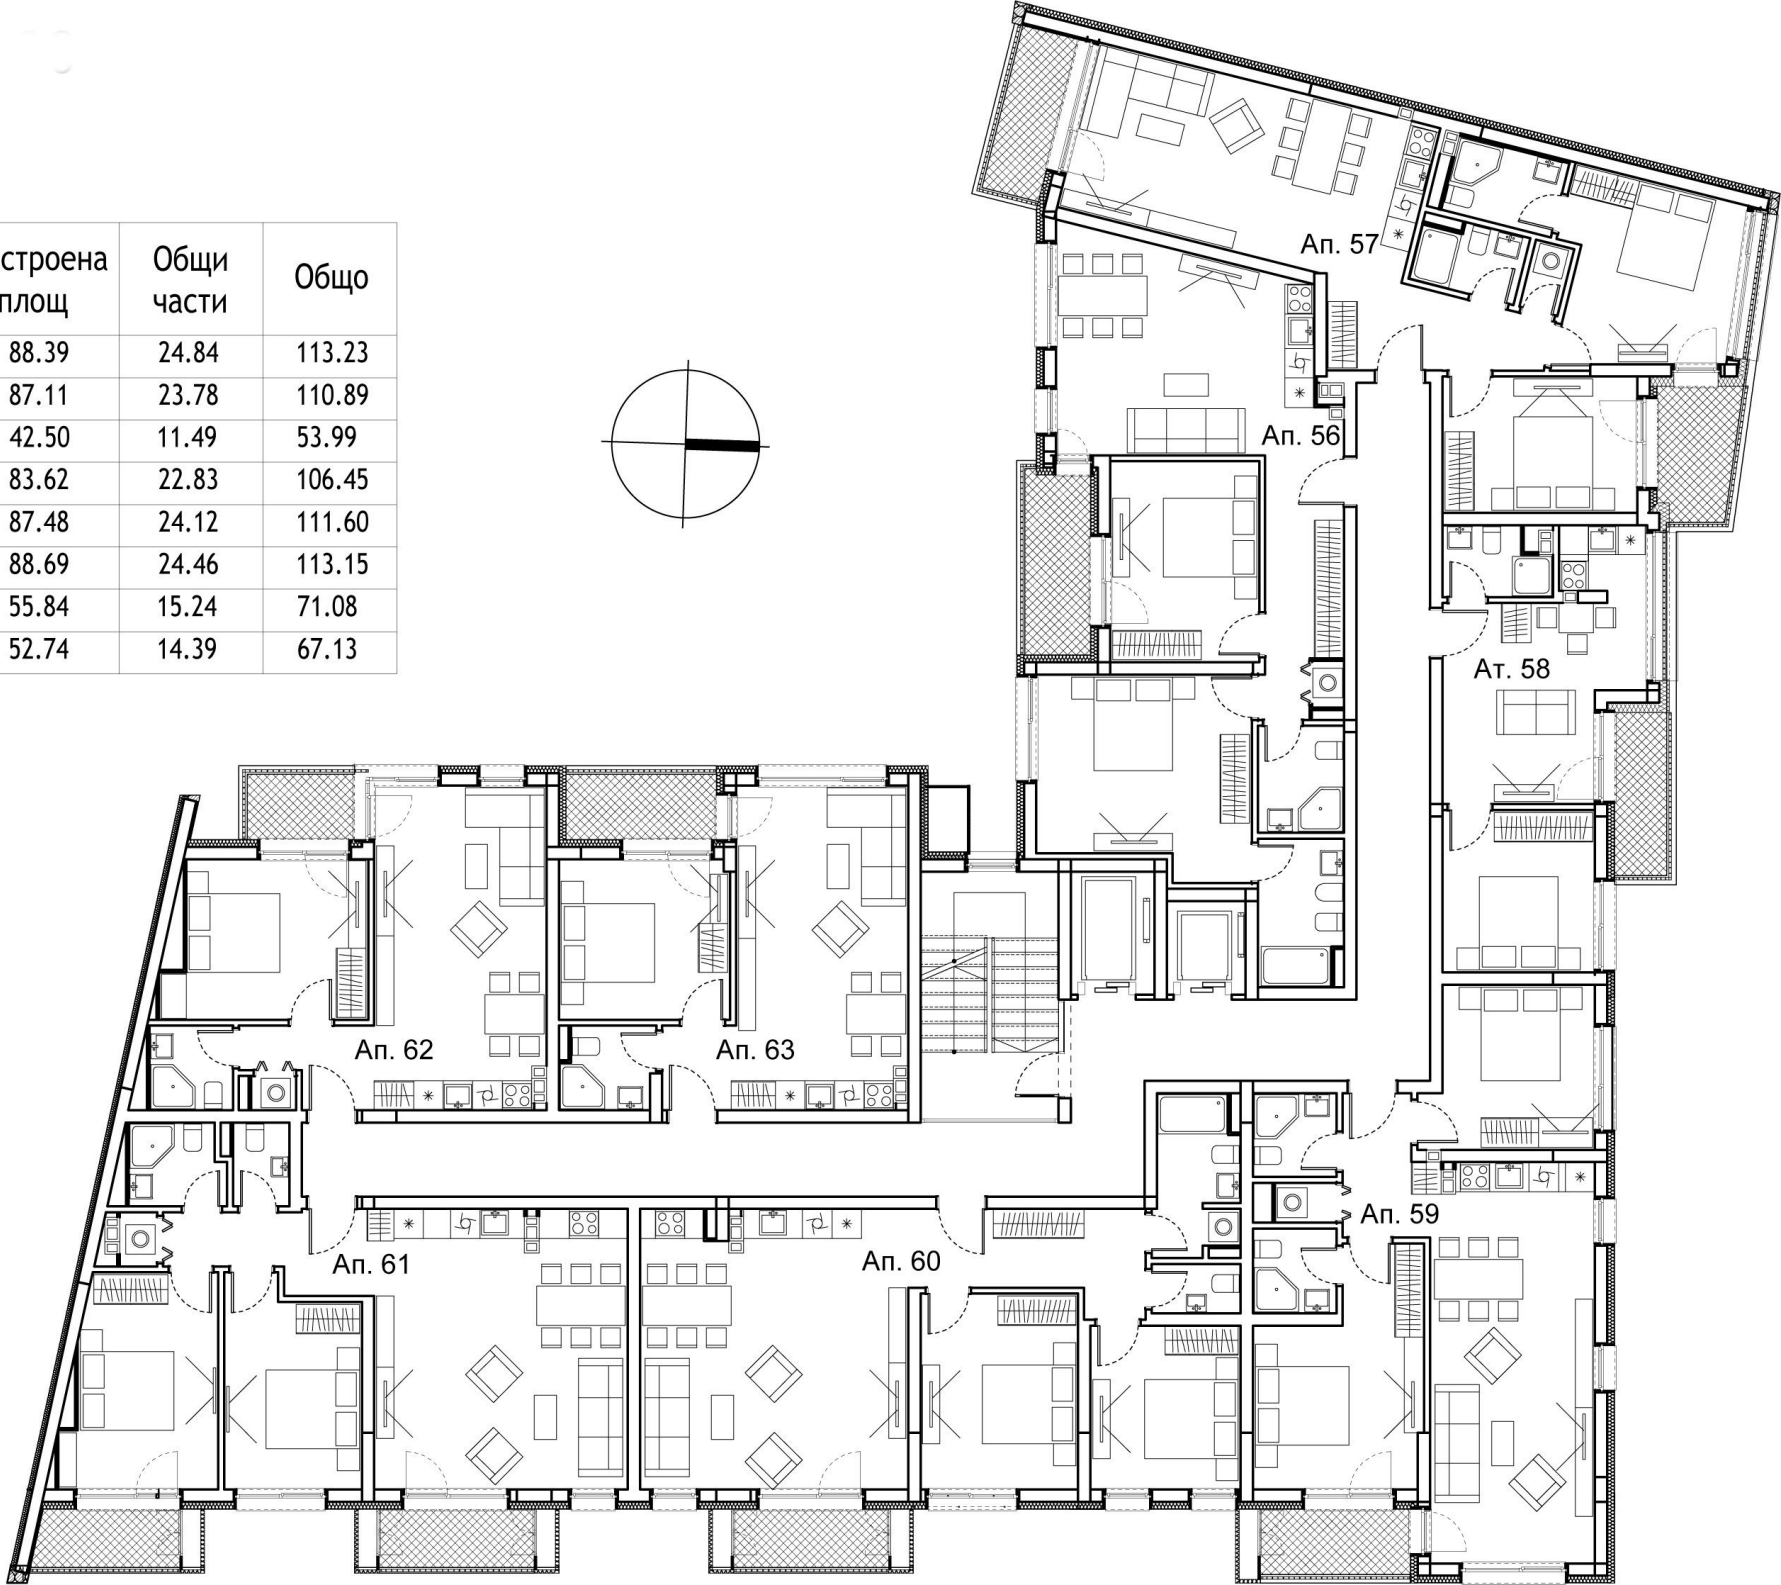

Етаж 8

Обект	Вид	Застроена площ	Общи части	Общо
апартамент 56	тристаен	88.39	24.84	113.23
апартамент 57	тристаен	87.11	23.78	110.89
ателие 58	двустаен	42.50	11.49	53.99
апартамент 59	тристаен	83.62	22.83	106.45
апартамент 60	тристаен	87.48	24.12	111.60
апартамент 61	тристаен	88.69	24.46	113.15
апартамент 62	двустаен	55.84	15.24	71.08
апартамент 63	двустаен	52.74	14.39	67.13