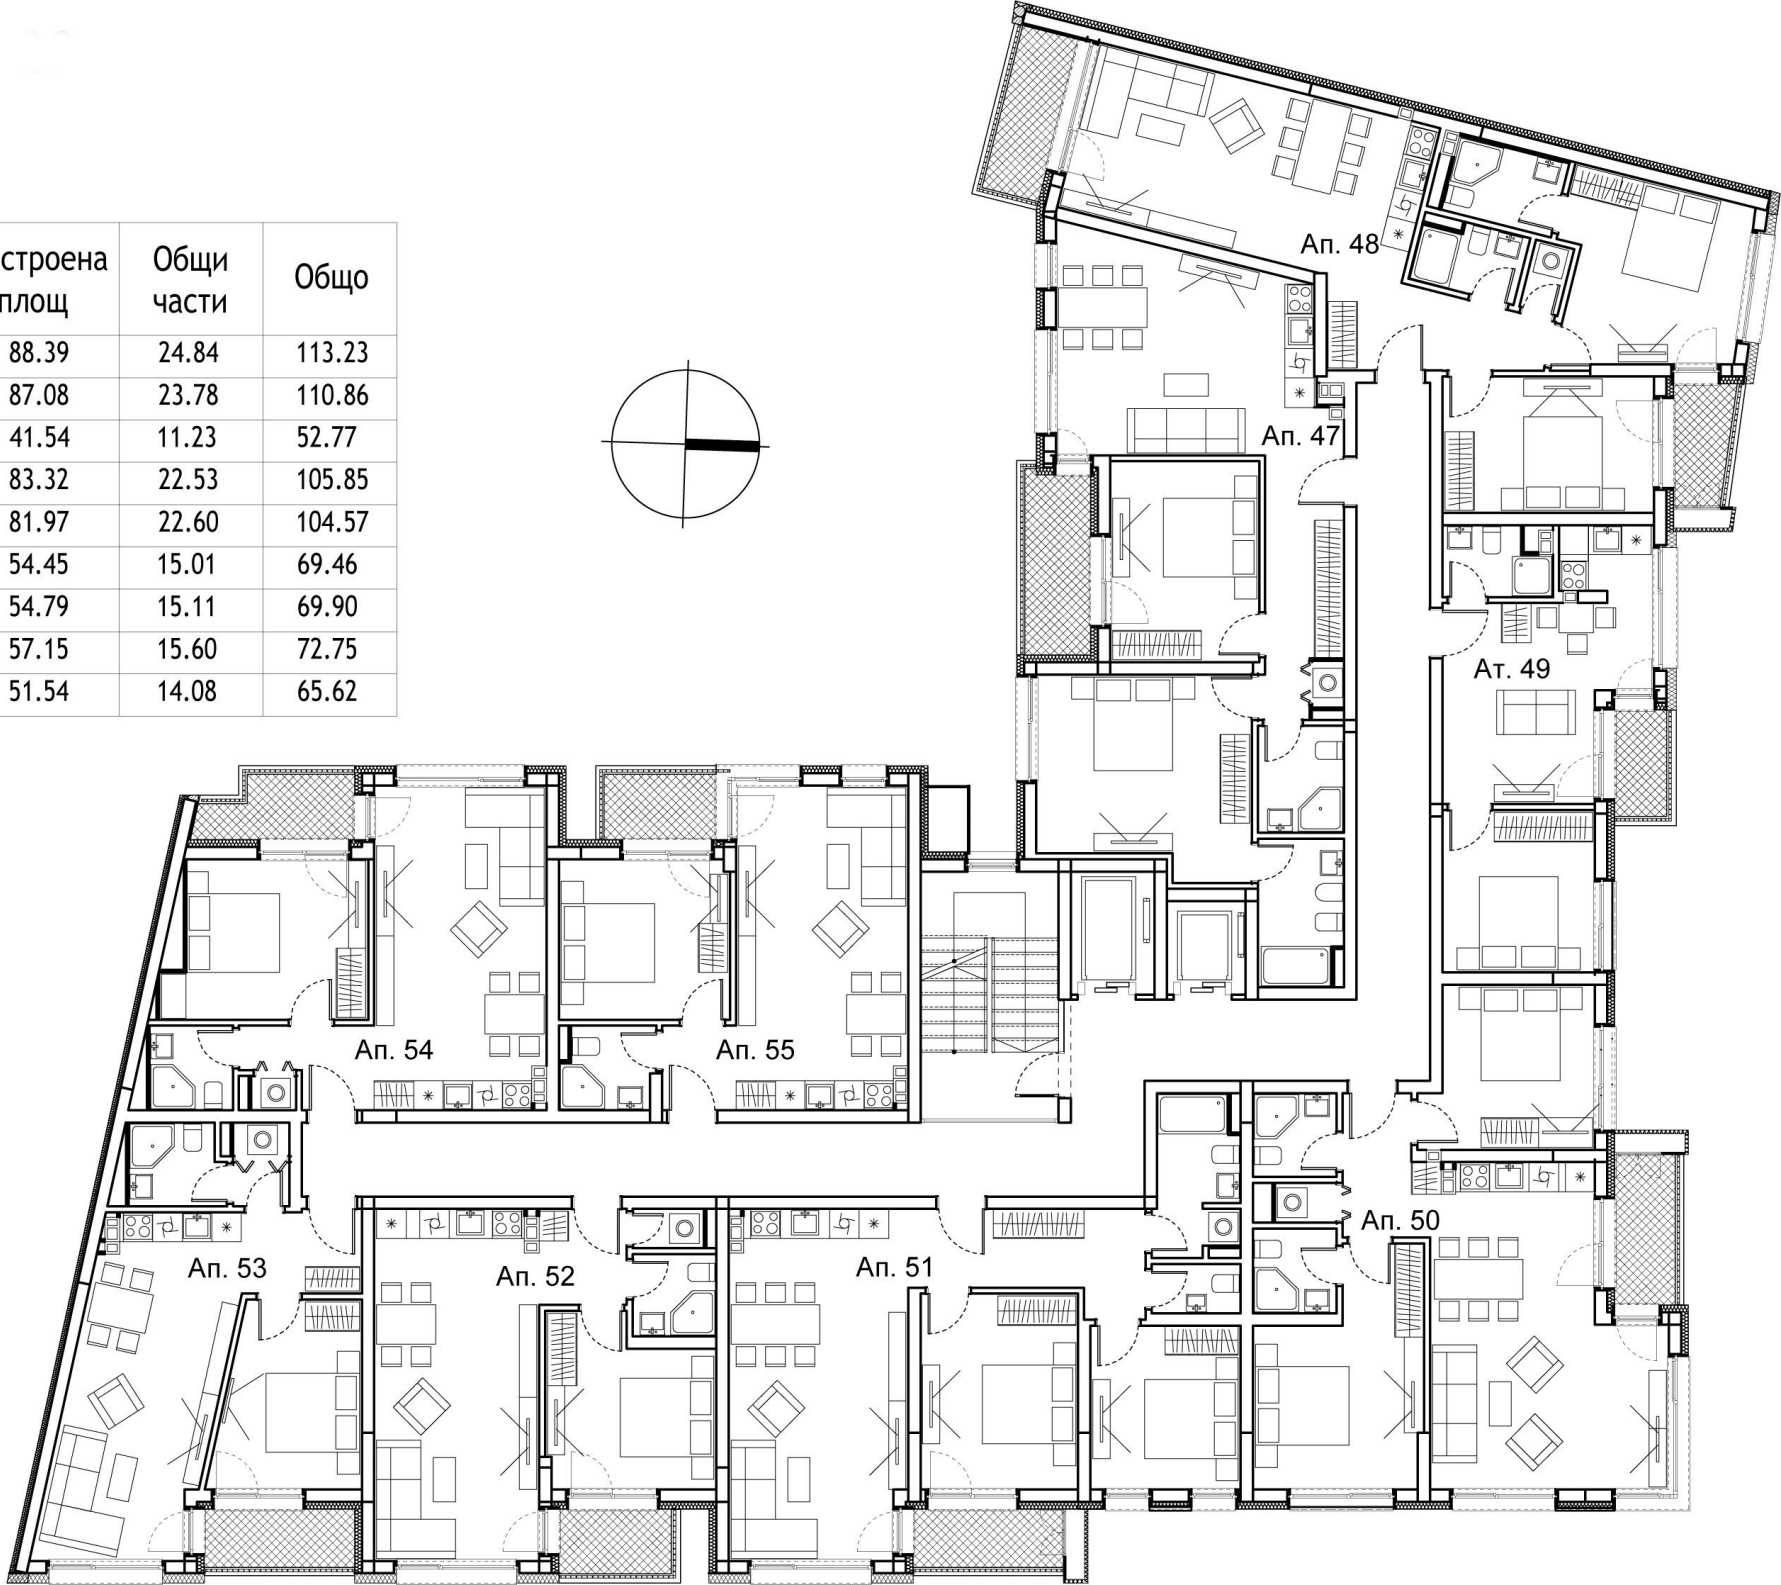

Етаж 7

Обект	Вид	Застроена площ	Общи части	Общо
апартамент 47	тристаен	88.39	24.84	113.23
апартамент 48	тристаен	87.08	23.78	110.86
ателие 49	двустаен	41.54	11.23	52.77
апартамент 50	тристаен	83.32	22.53	105.85
апартамент 51	тристаен	81.97	22.60	104.57
апартамент 52	двустаен	54.45	15.01	69.46
апартамент 53	двустаен	54.79	15.11	69.90
апартамент 54	двустаен	57.15	15.60	72.75
апартамент 55	двустаен	51.54	14.08	65.62