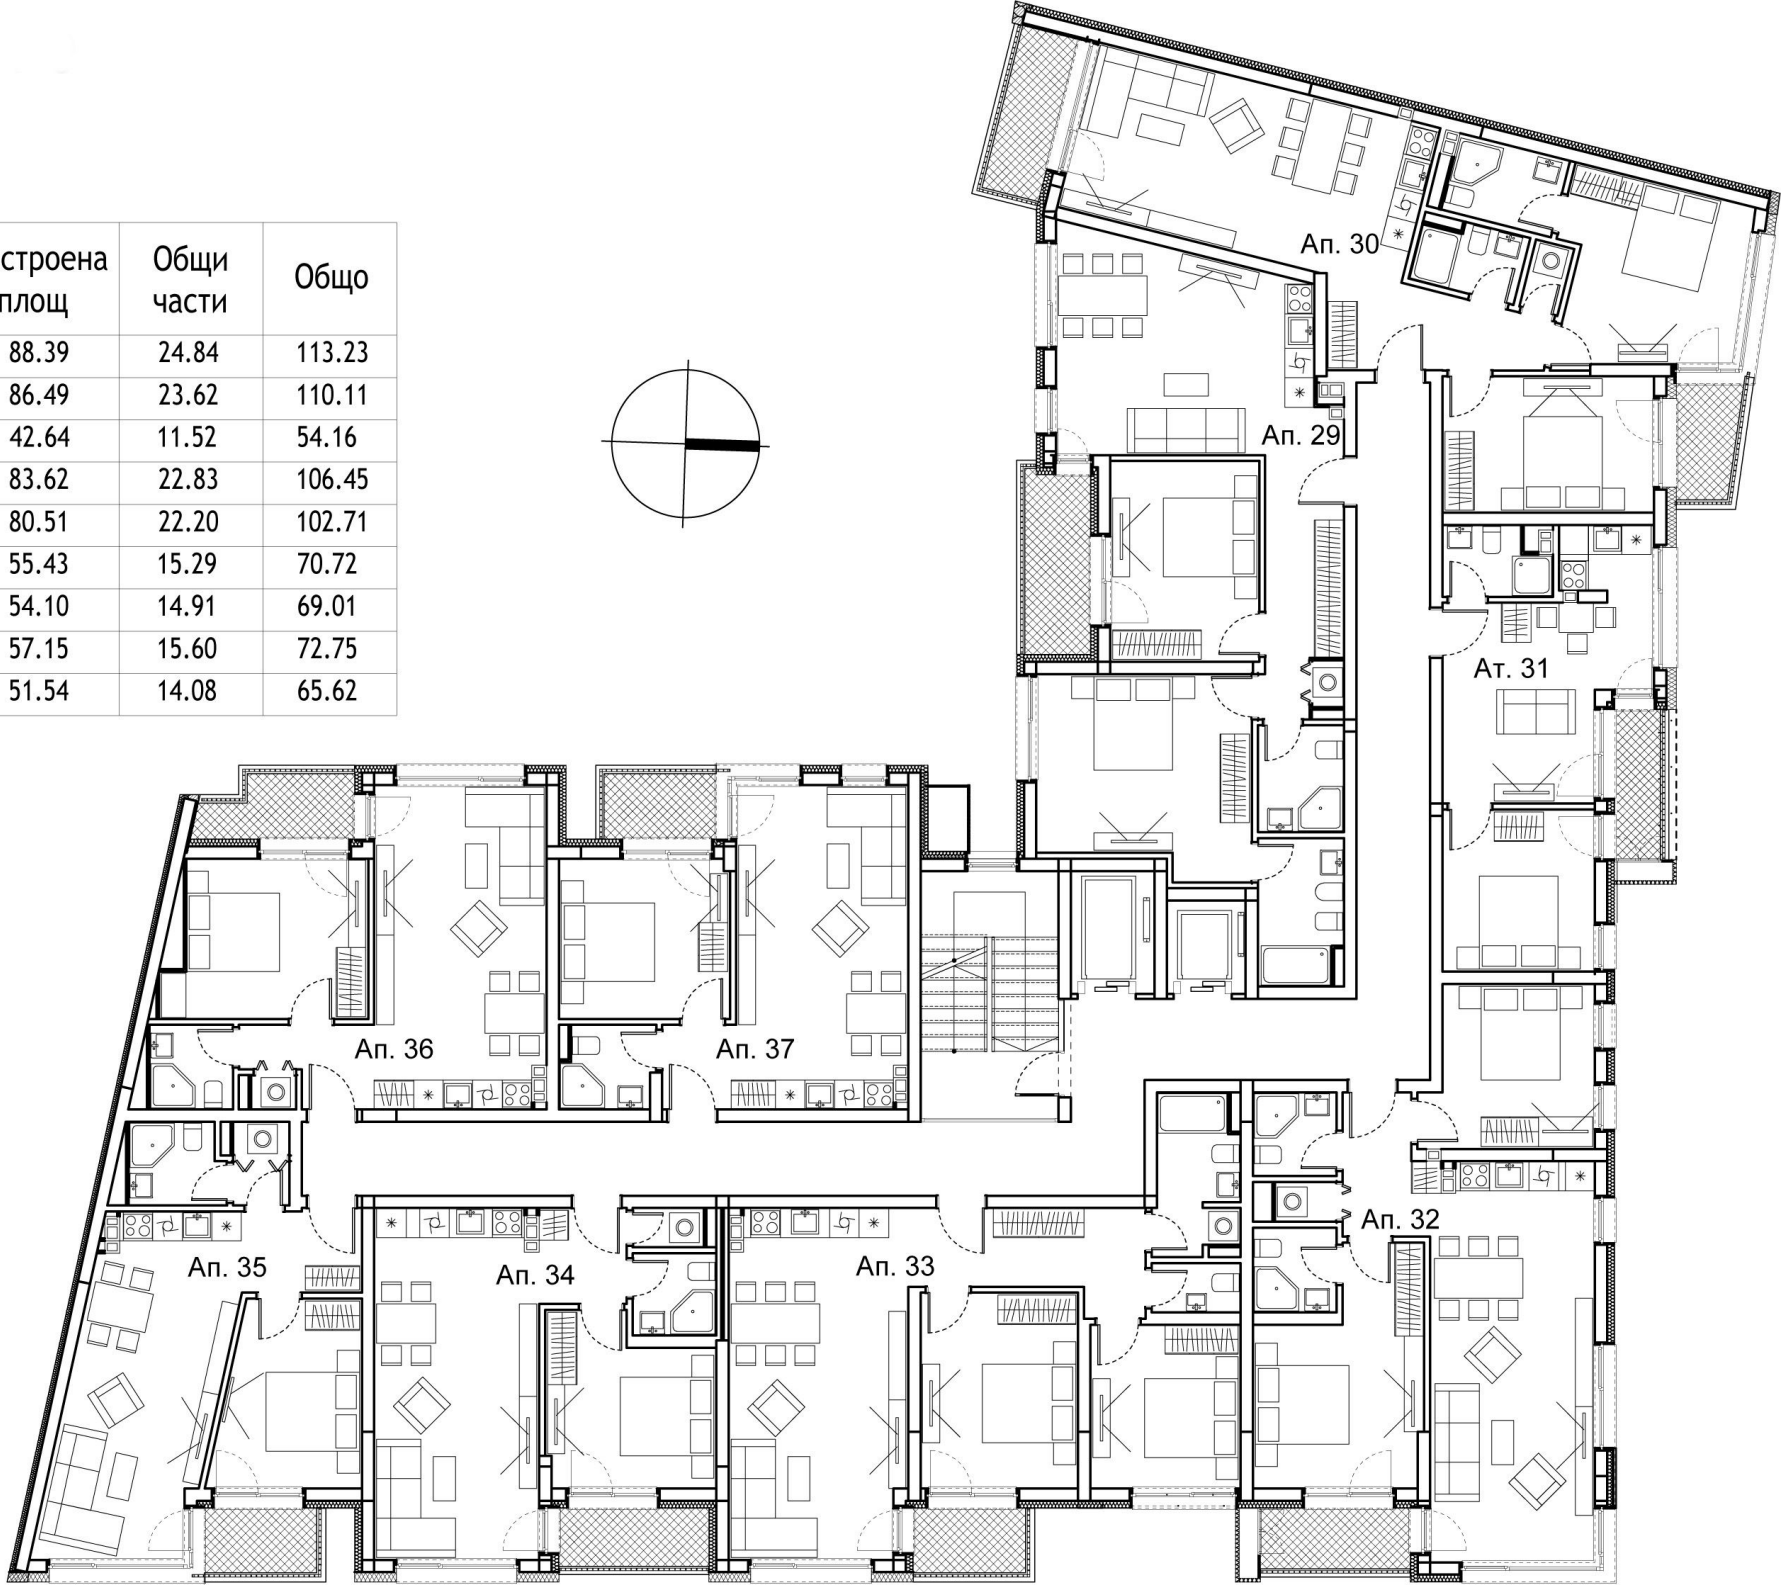

Етаж 5

Обект	Вид	Застроена площ	Общи части	Общо
апартамент 29	тристаен	88.39	24.84	113.23
апартамент 30	тристаен	86.49	23.62	110.11
ателие 31	двустаен	42.64	11.52	54.16
апартамент 32	тристаен	83.62	22.83	106.45
апартамент 33	тристаен	80.51	22.20	102.71
апартамент 34	двустаен	55.43	15.29	70.72
апартамент 35	двустаен	54.10	14.91	69.01
апартамент 36	двустаен	57.15	15.60	72.75
апартамент 37	двустаен	51.54	14.08	65.62