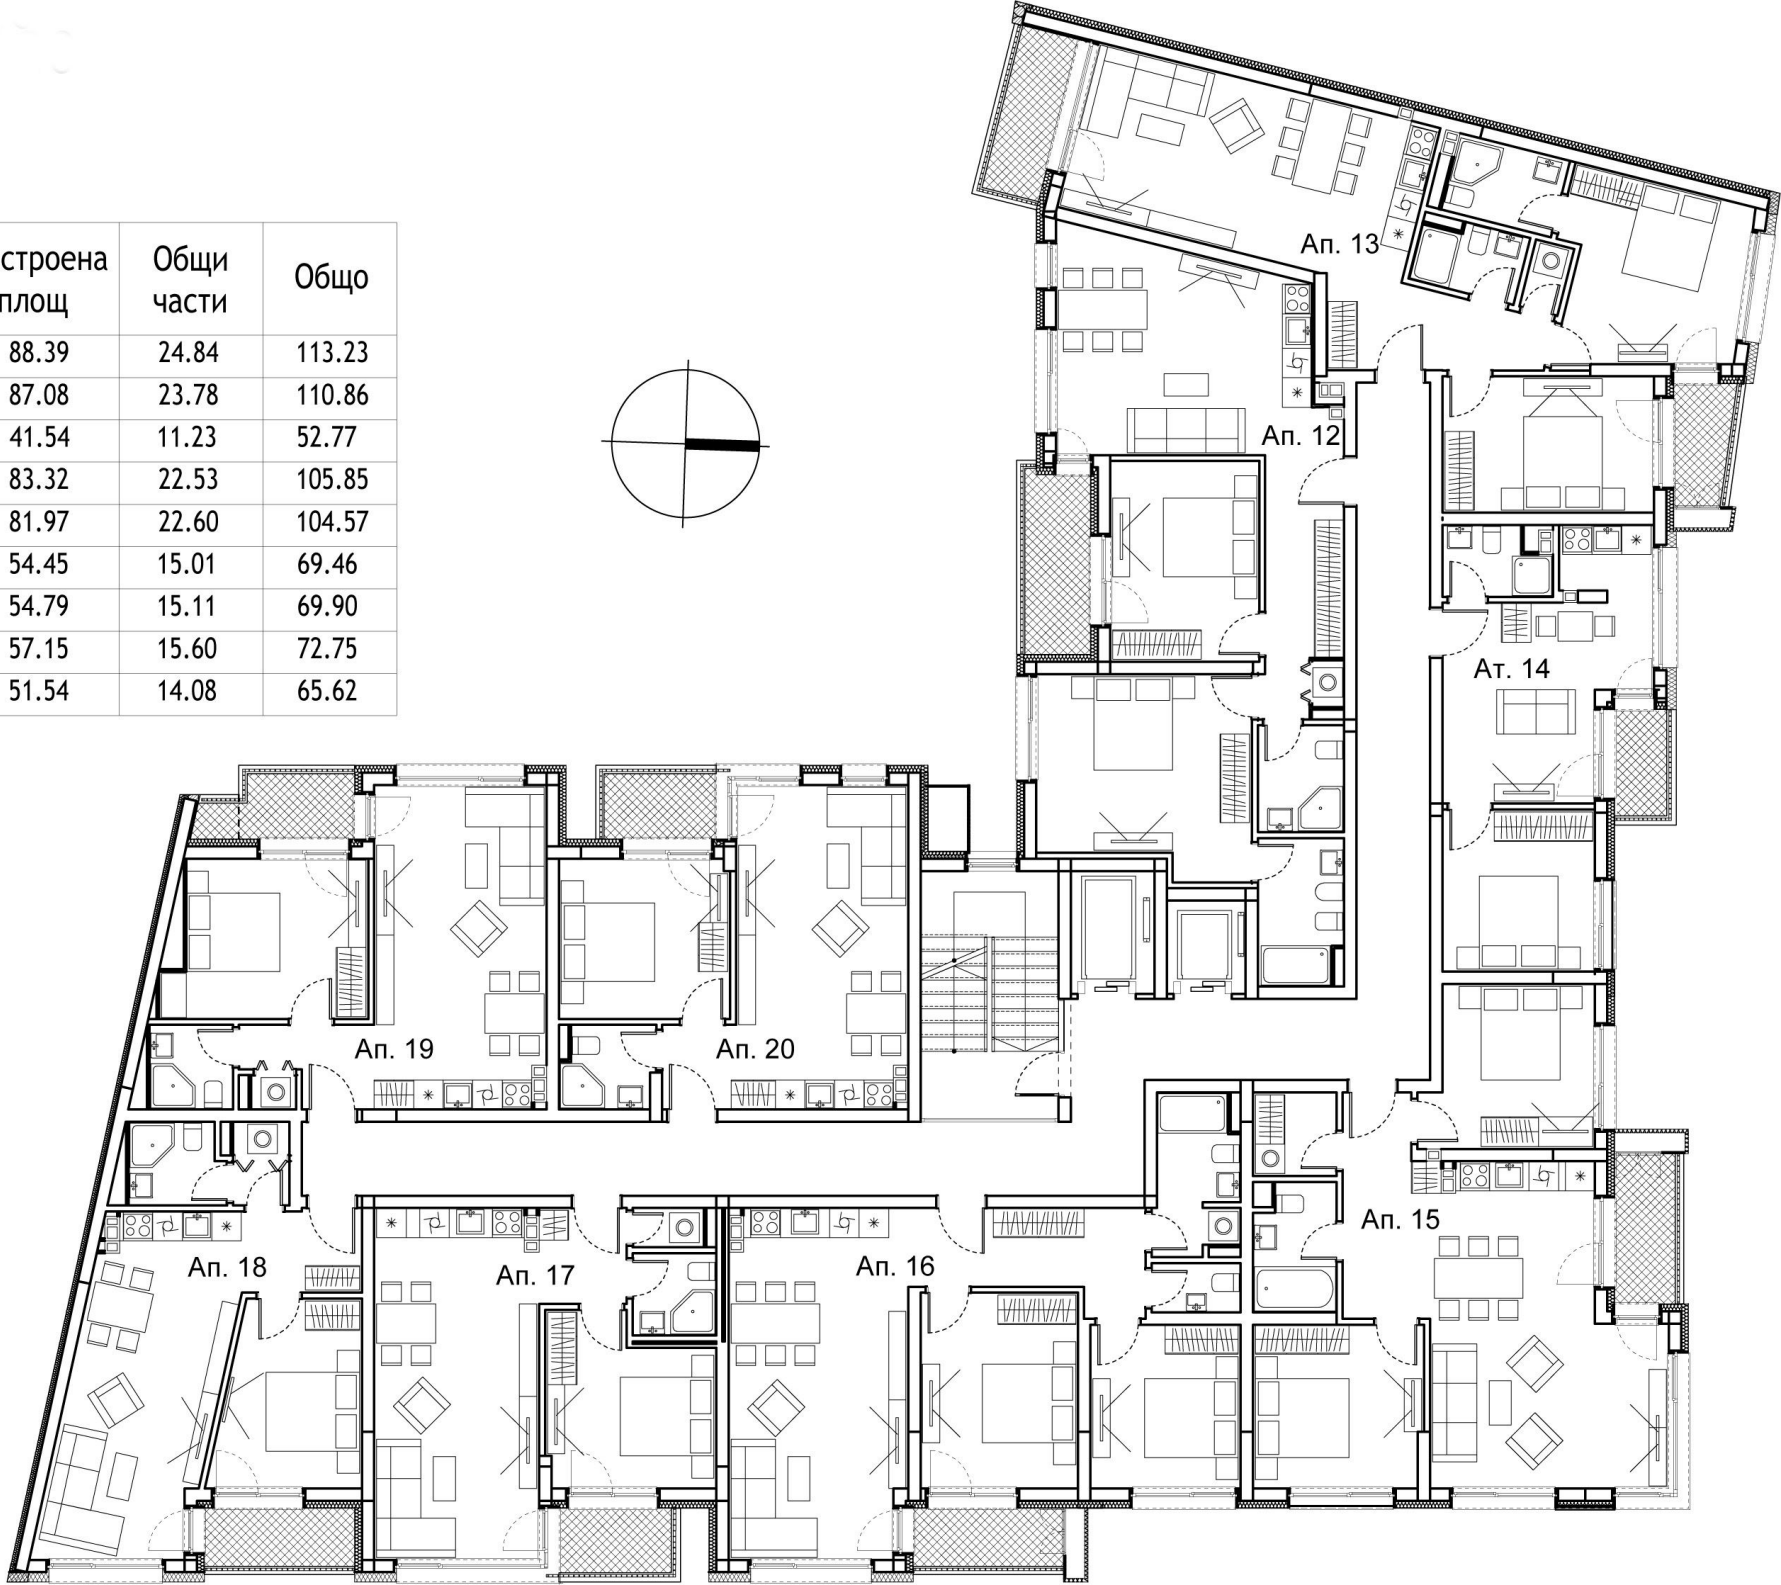

Етаж 3

Обект	Вид	Застроена площ	Общи части	Общо
апартамент 12	тристаен	88.39	24.84	113.23
апартамент 13	тристаен	87.08	23.78	110.86
ателие 14	двустаен	41.54	11.23	52.77
апартамент 15	тристаен	83.32	22.53	105.85
апартамент 16	тристаен	81.97	22.60	104.57
апартамент 17	двустаен	54.45	15.01	69.46
апартамент 18	двустаен	54.79	15.11	69.90
апартамент 19	двустаен	57.15	15.60	72.75
апартамент 20	двустаен	51.54	14.08	65.62