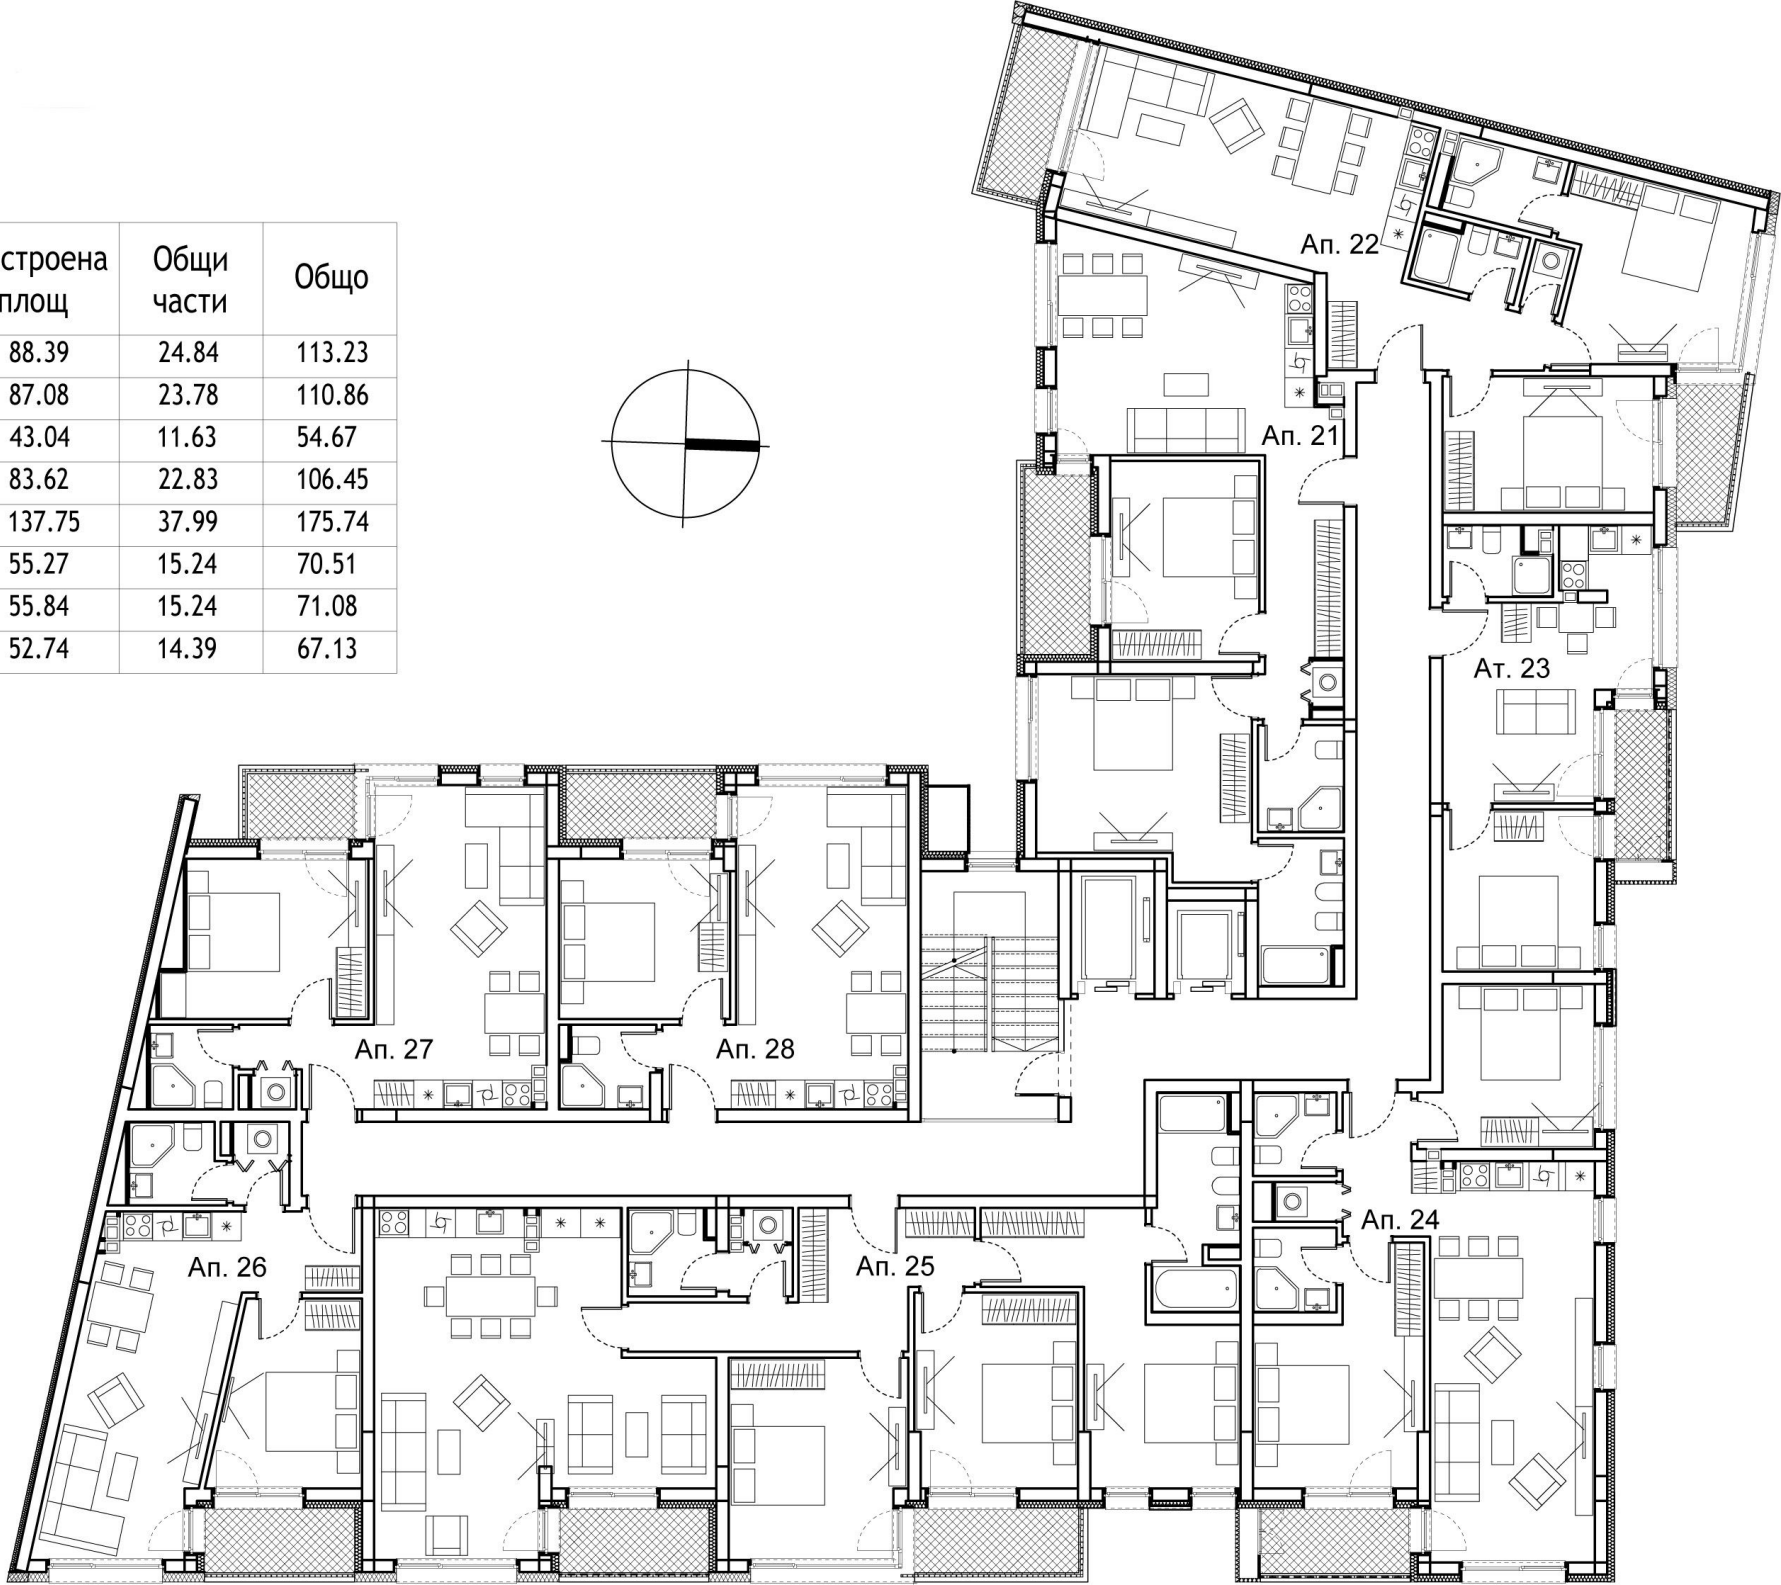

Етаж 4

Обект	Вид	Застроена площ	Общи части	Общо
апартамент 21	тристаен	88.39	24.84	113.23
апартамент 22	тристаен	87.08	23.78	110.86
ателие 23	двустаен	43.04	11.63	54.67
апартамент 24	тристаен	83.62	22.83	106.45
апартамент 25	четиристаен	137.75	37.99	175.74
апартамент 26	двустаен	55.27	15.24	70.51
апартамент 27	двустаен	55.84	15.24	71.08
апартамент 28	двустаен	52.74	14.39	67.13