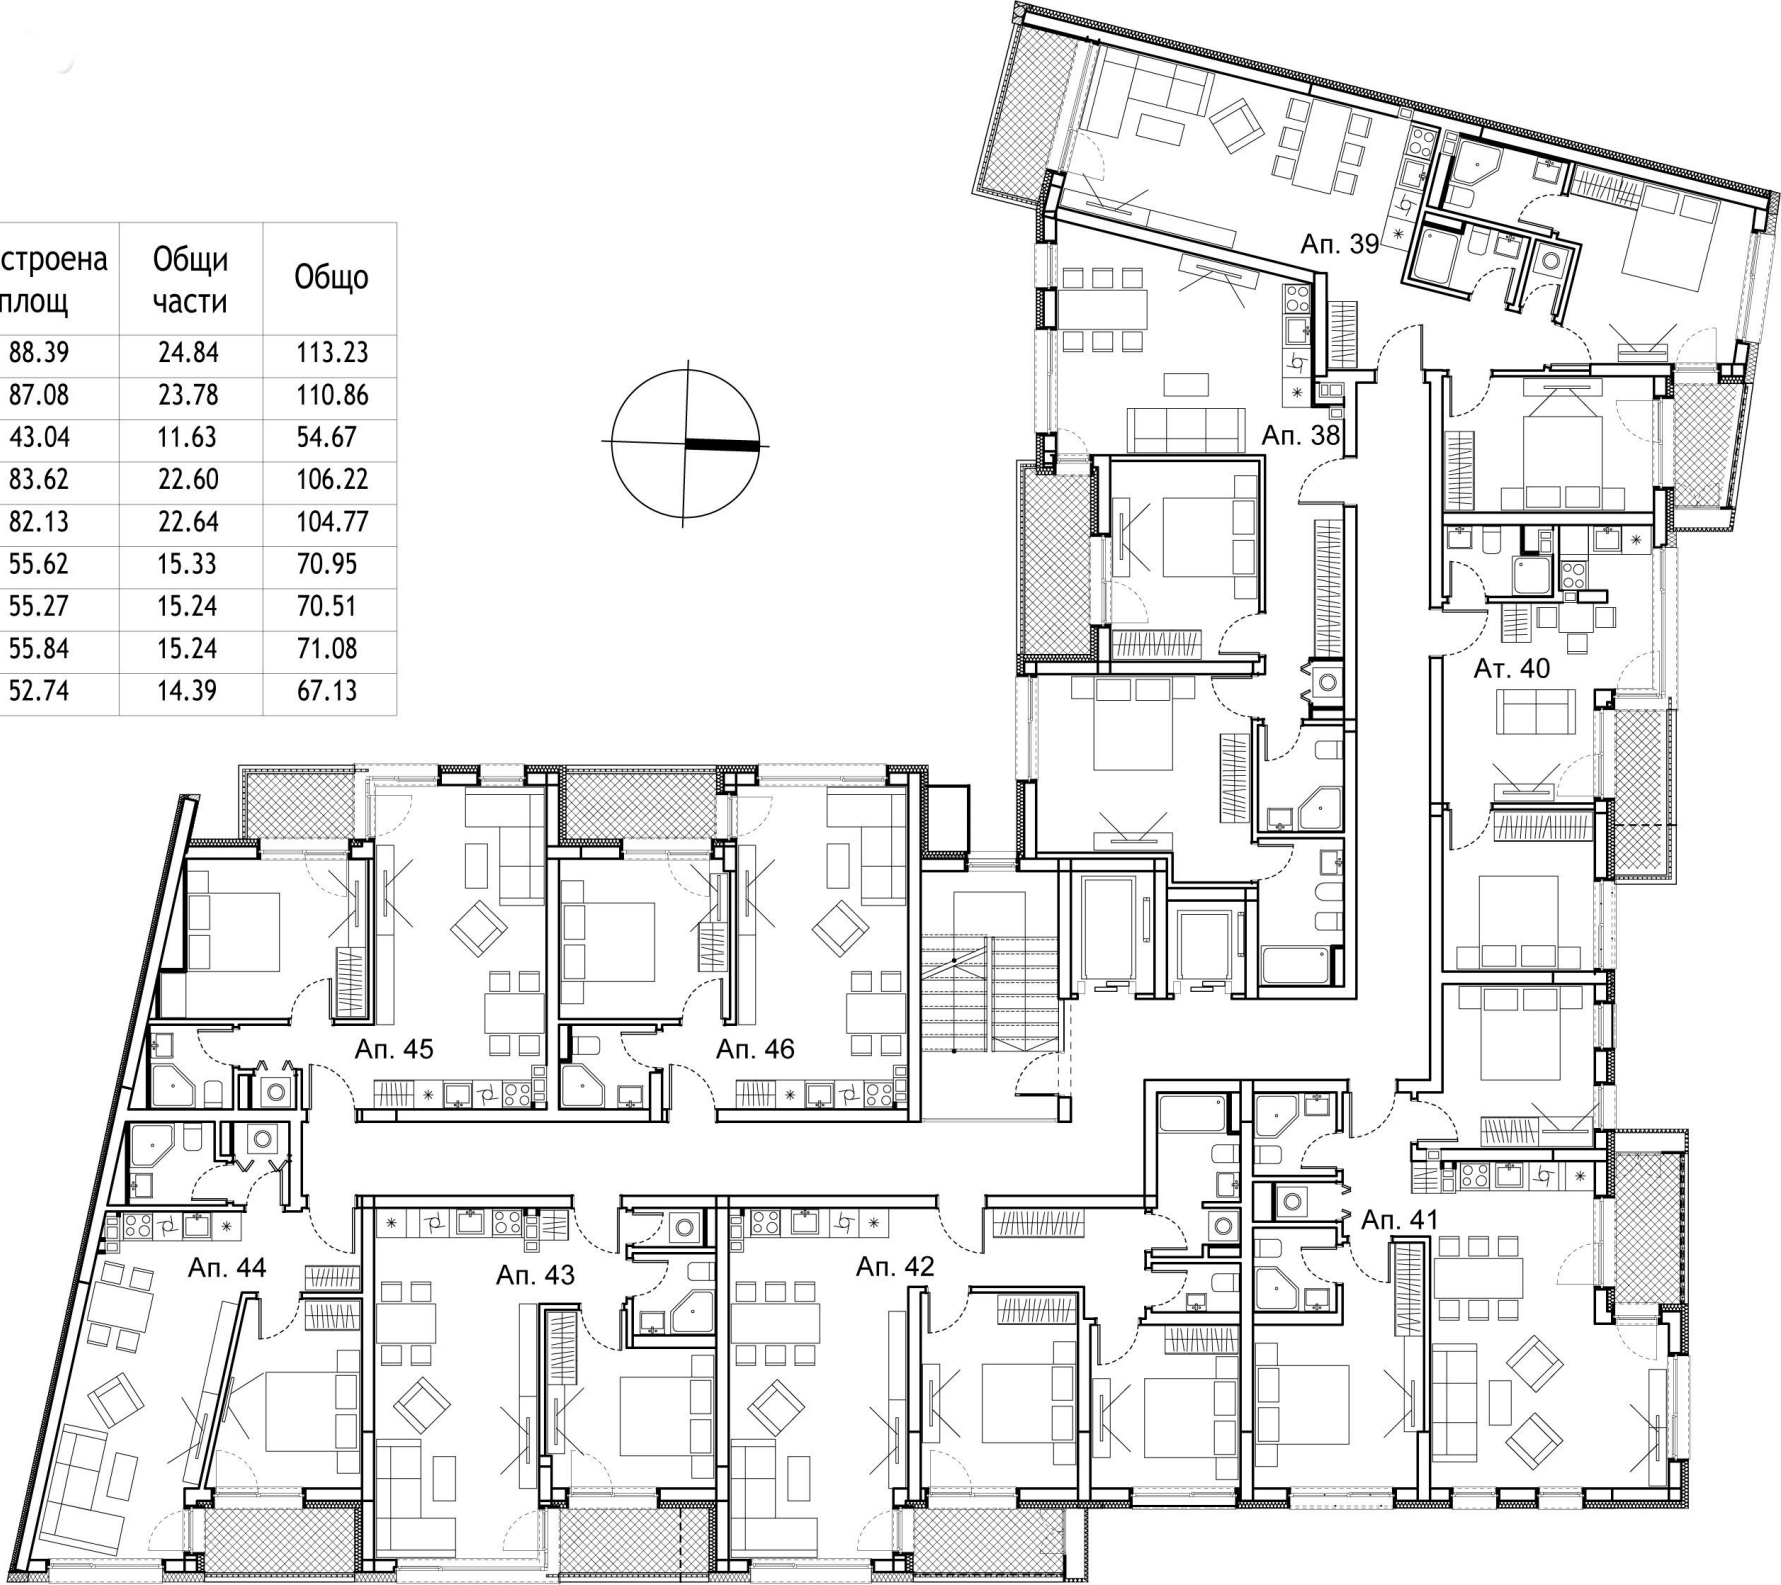

Етаж 6

Обект	Вид	Застроена площ	Общи части	Общо
апартамент 38	тристаен	88.39	24.84	113.23
апартамент 39	тристаен	87.08	23.78	110.86
ателие 40	двустаен	43.04	11.63	54.67
апартамент 41	тристаен	83.62	22.60	106.22
апартамент 42	тристаен	82.13	22.64	104.77
апартамент 43	двустаен	55.62	15.33	70.95
апартамент 44	двустаен	55.27	15.24	70.51
апартамент 45	двустаен	55.84	15.24	71.08
апартамент 46	двустаен	52.74	14.39	67.13