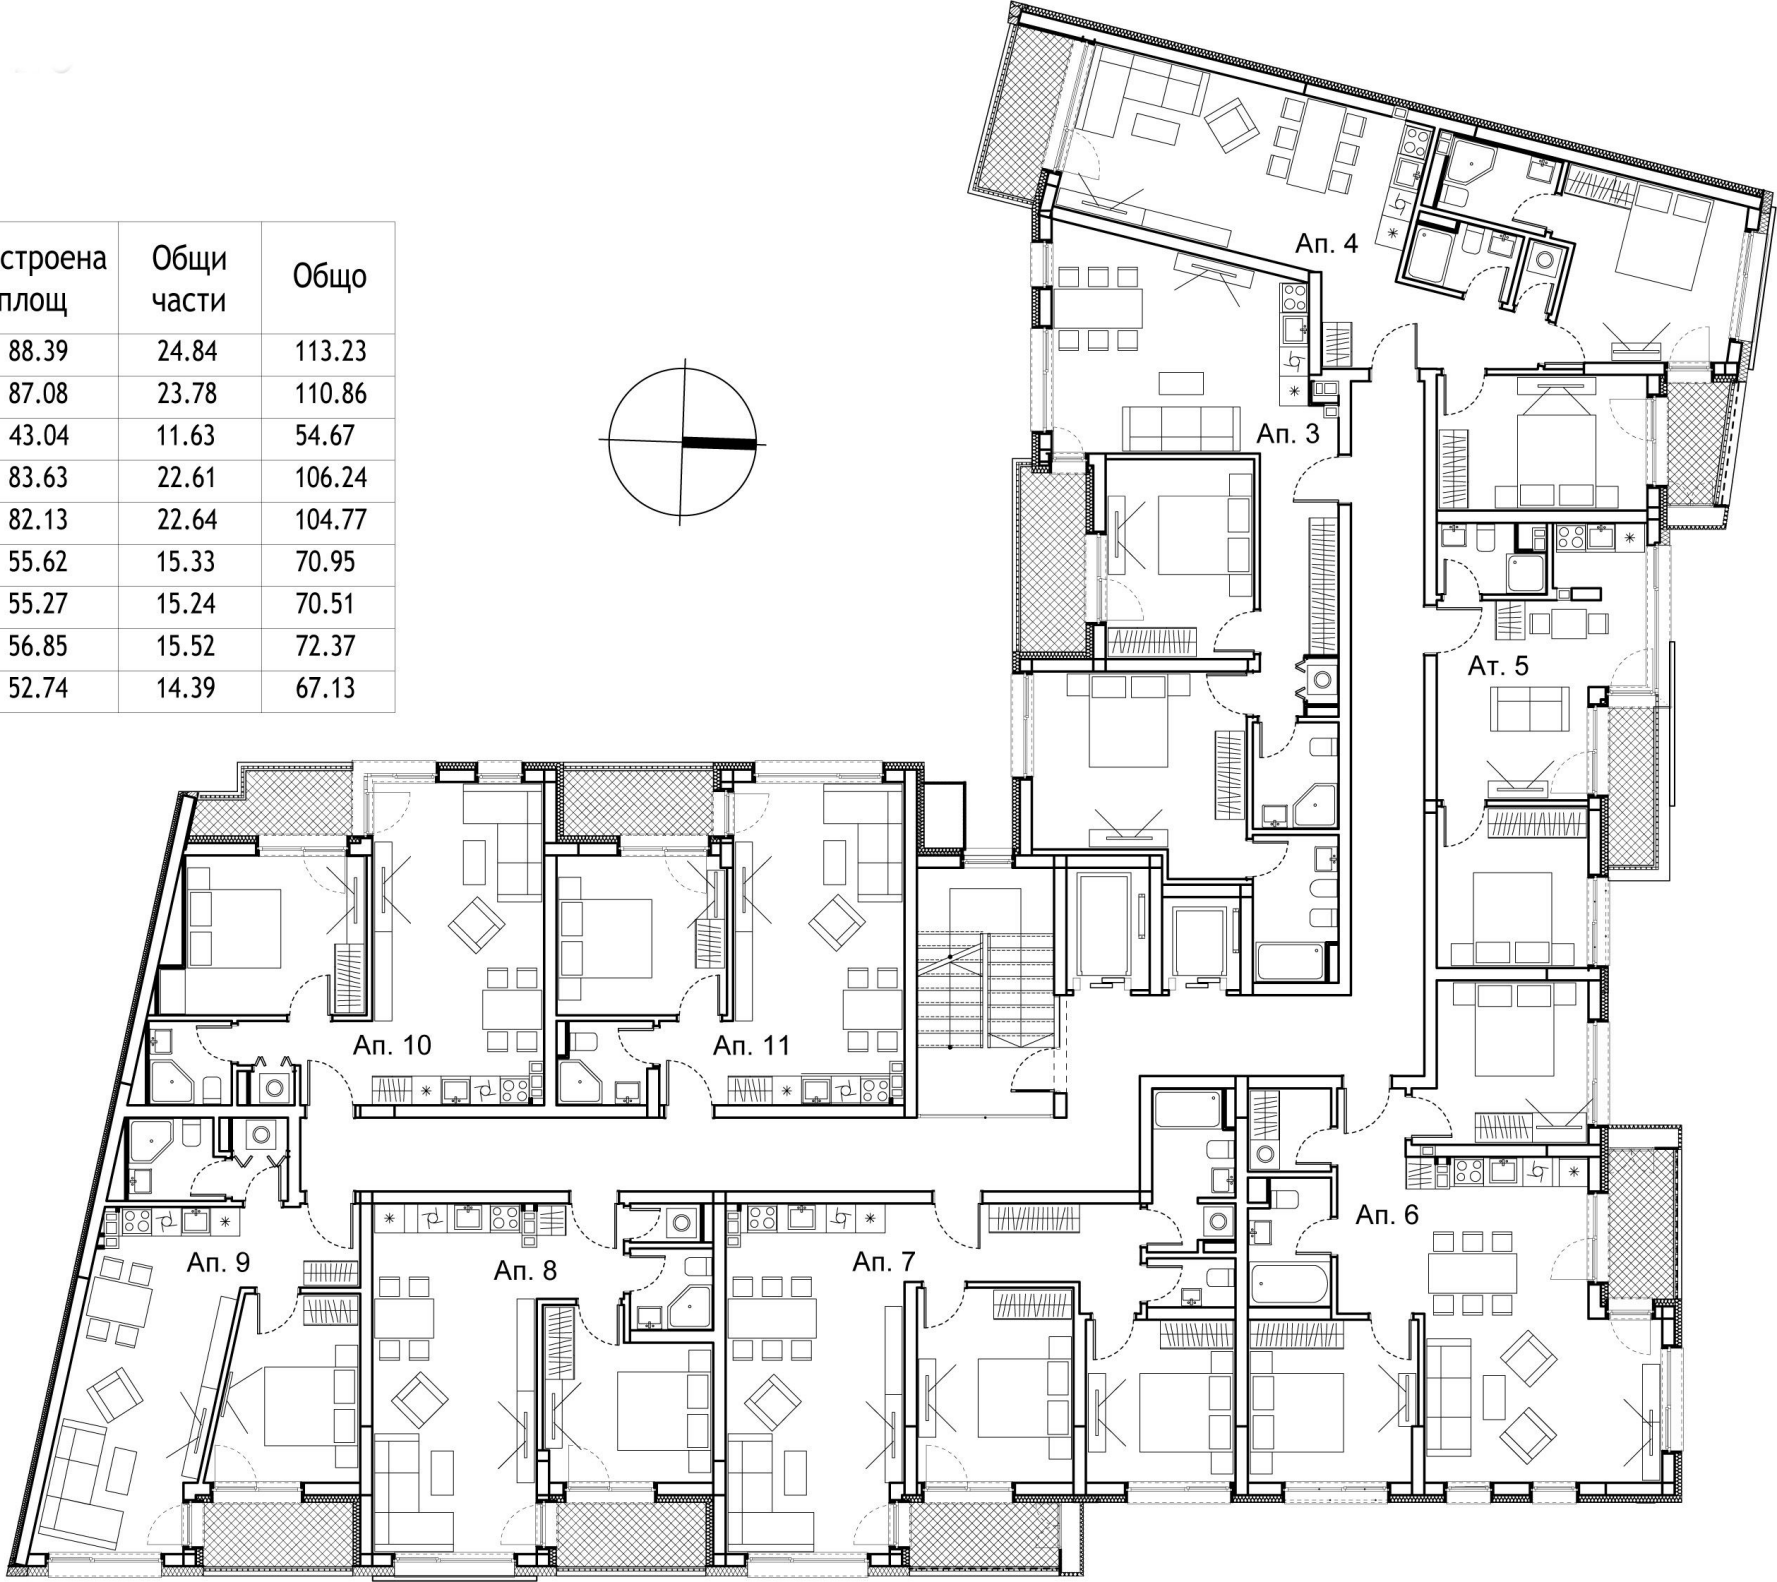

Етаж 2

Обект	Вид	Застроена площ	Общи части	Общо
апартамент 3	тристаен	88.39	24.84	113.23
апартамент 4	тристаен	87.08	23.78	110.86
ателие 5	двустаен	43.04	11.63	54.67
апартамент 6	тристаен	83.63	22.61	106.24
апартамент 7	тристаен	82.13	22.64	104.77
апартамент 8	двустаен	55.62	15.33	70.95
апартамент 9	двустаен	55.27	15.24	70.51
апартамент 10	двустаен	56.85	15.52	72.37
апартамент 11	двустаен	52.74	14.39	67.13