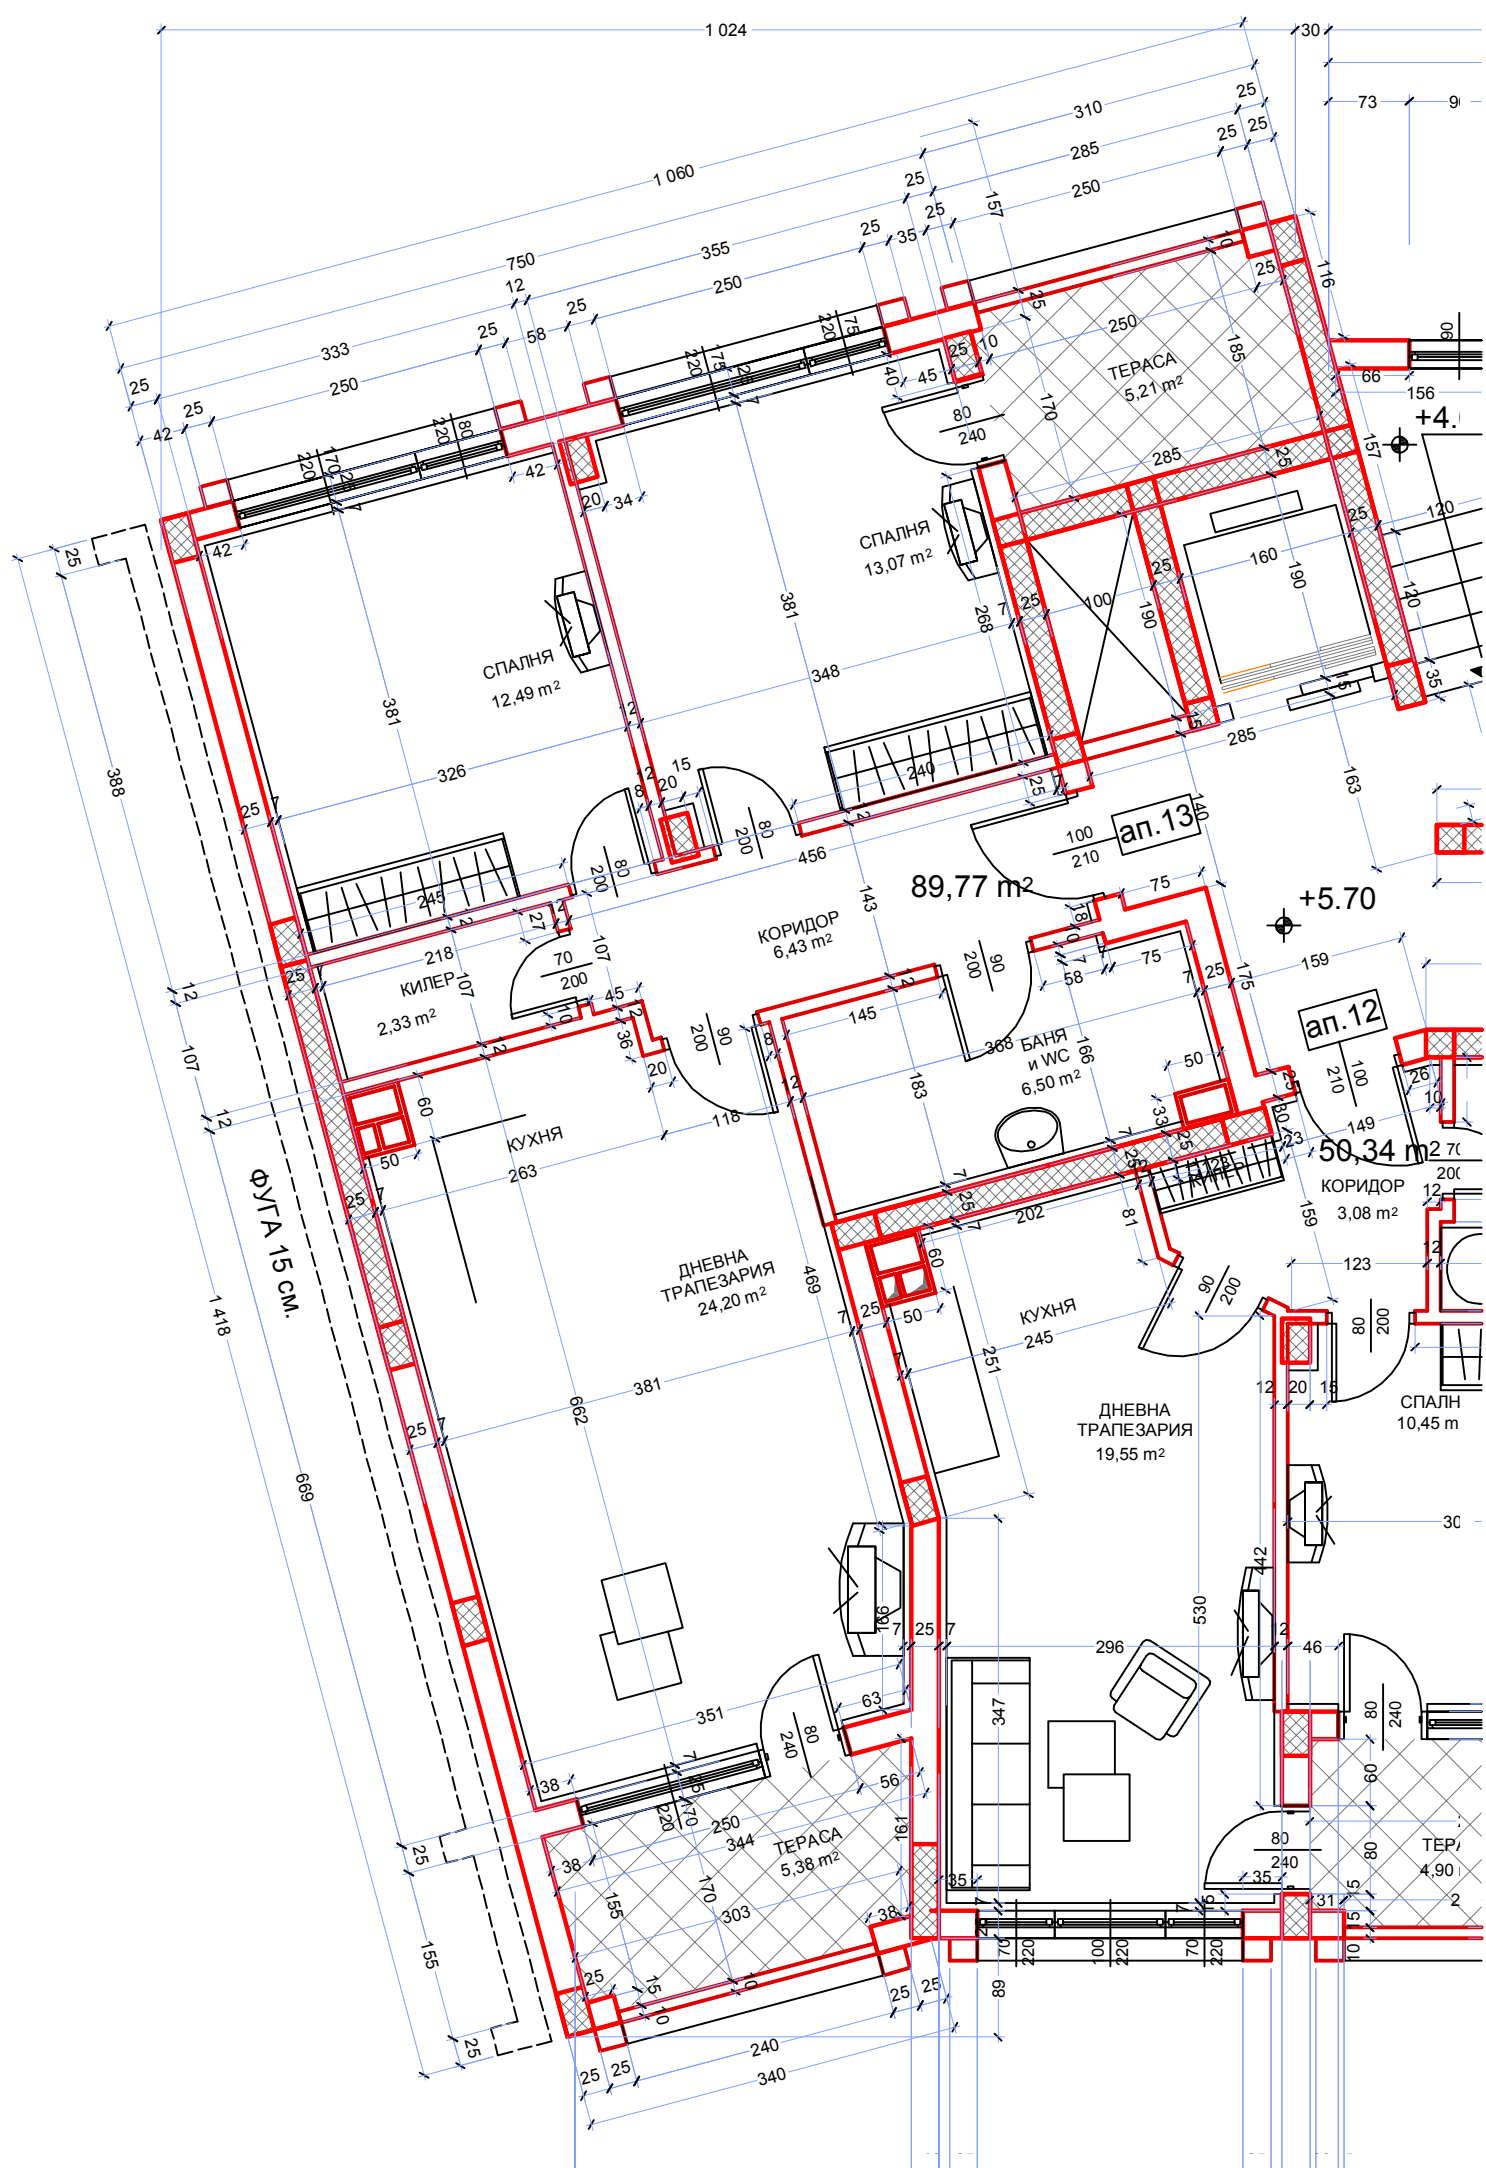

зуга 15см от вх 3

Ю

ап.13 / вх. 3

ап.14 / вх. 3

КИЛЕР /дрешник/

КИЛЕР /дрешник/ 3,74 м²

КОРИДОР

БАНЯ и WC

ФУГА 15 СМ.

+4.1

+5.70

89,77 m²

ап.12

50,34 m²

ДНЕВНА ТРАПЕЗАРИЯ 24,20 m²

СПАЛНЯ 12,49 m²

СПАЛНЯ 13,07 m²

ДНЕВНА ТРАПЕЗАРИЯ 19,55 m²

КУХНЯ 2,33 m²

БАНЯ и WC 6,50 m²

КОРИДОР 6,43 m²

СПАЛНЯ 10,45 m²

ТЕРАСА 5,38 m²

ТЕРАСА 4,90 m²

ТЕРАСА 5,21 m²

373,06 m²

СУТЕРЕН