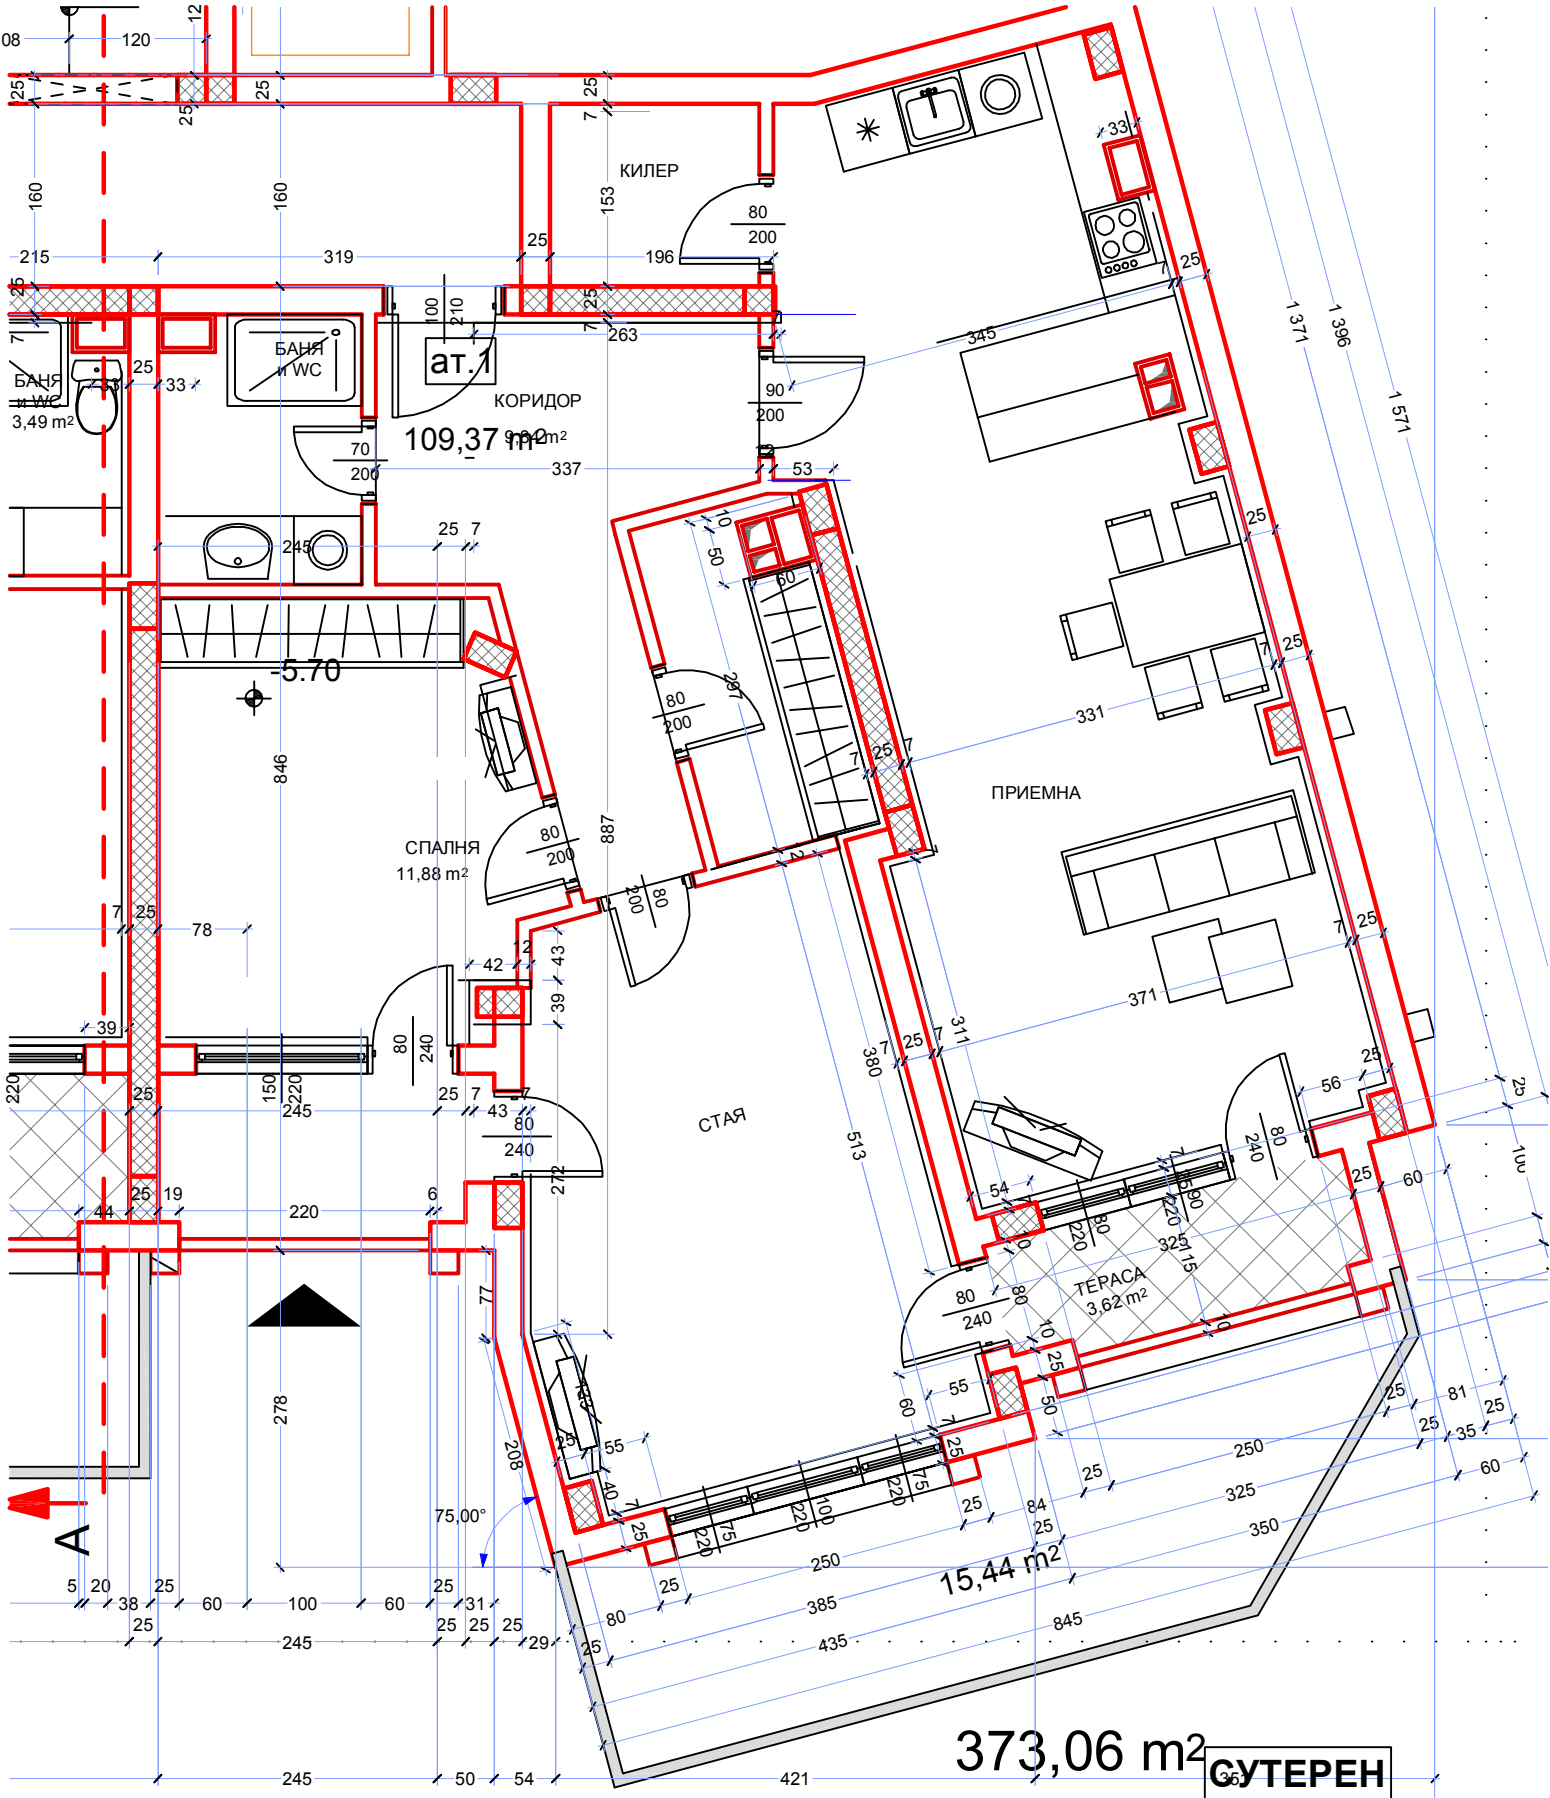

зуга 15см от вх 3

Ю

ап.13 / вх. 3

ап.14 / вх. 3

КИЛЕР /дрешник/

КИЛЕР /дрешник/ 3,74 м²

КОРИДОР

БАНЯ и WC

ФУГА 15 СМ.

+4.1

+5.70

89,77 m²

ап.12

50,34 m²

ДНЕВНА ТРАПЕЗАРИЯ 24,20 m²

СПАЛНЯ 12,49 m²

СПАЛНЯ 13,07 m²

ДНЕВНА ТРАПЕЗАРИЯ 19,55 m²

КУХНЯ 2,33 m²

БАНЯ и WC 6,50 m²

КОРИДОР 6,43 m²

СПАЛНЯ 10,45 m²

ТЕРАСА 5,38 m²

ТЕРАСА 4,90 m²

ТЕРАСА 5,21 m²

373,06 m²

СУТЕРЕН