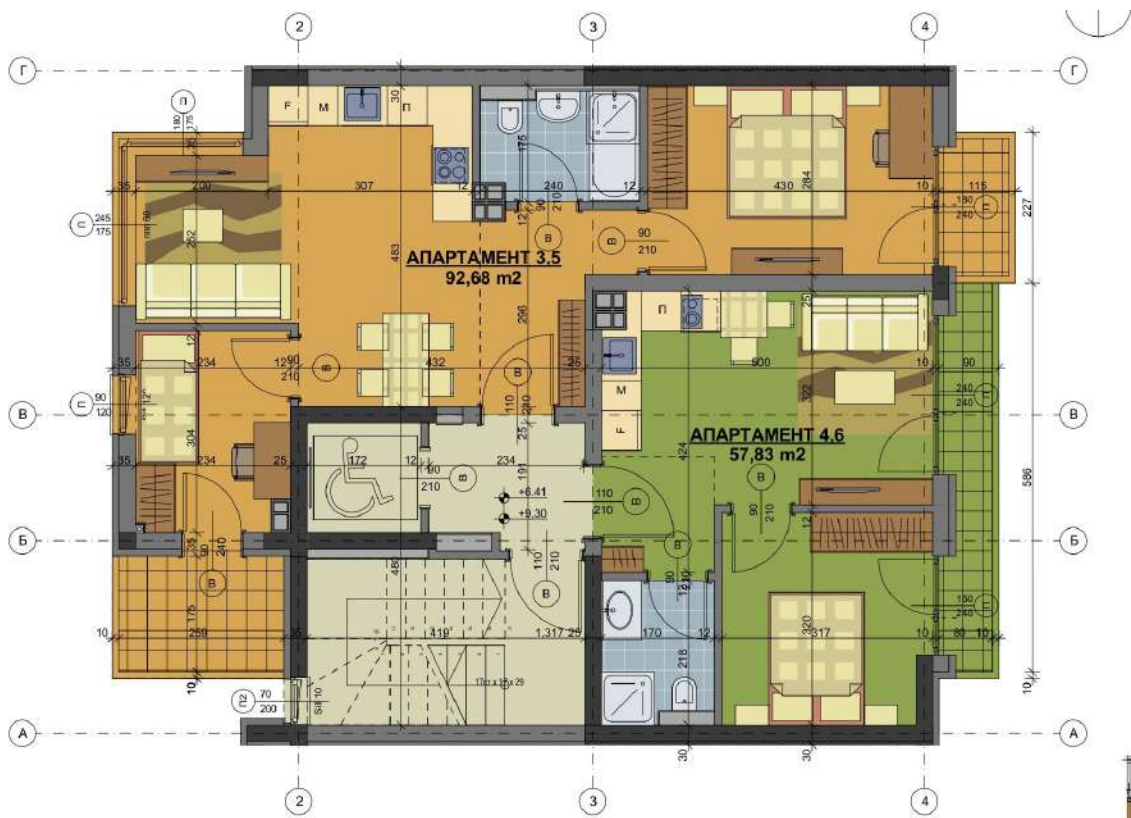

РАЗПРЕДЕЛЕНИЕ 1 ЕТАЖ
М 1:60

ул. „Антим I“ № 50, район „Възраждане“

РАЗПРЕДЕЛЕНИЕ СУТЕРЕН
М 1:60

РАЗПРЕДЕЛЕНИЕ 2 ЕТАЖ
М 1:60

РАЗПРЕДЕЛЕНИЕ 3 и 4 ЕТАЖ
М 1:60

РАЗПРЕДЕЛЕНИЕ 5 ЕТАЖ
М 1:60

АПАРТАМЕНТ 8
114,88 м²

РАЗПРЕДЕЛЕНИЕ 6 ЕТАЖ
М 1:60