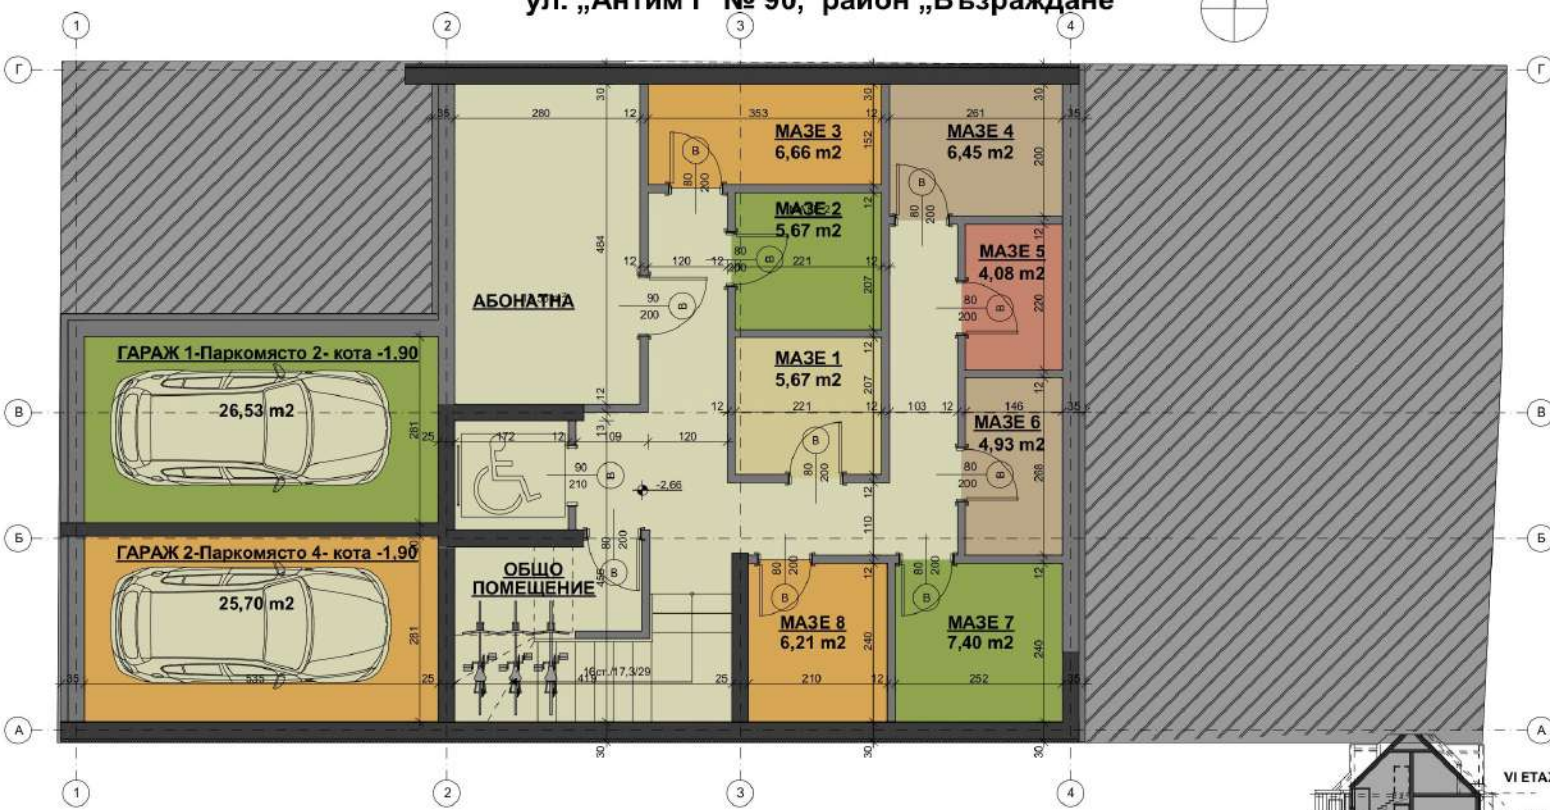

РАЗПРЕДЕЛЕНИЕ 1 ЕТАЖ
М 1:60

ул. „Антим I“ № 50, район „Възраждане“

РАЗПРЕДЕЛЕНИЕ СУТЕРЕН
М 1:60

РАЗПРЕДЕЛЕНИЕ 2 ЕТАЖ
М 1:60

РАЗПРЕДЕЛЕНИЕ 3 и 4 ЕТАЖ
М 1:60

РАЗПРЕДЕЛЕНИЕ 5 ЕТАЖ
М 1:60

АПАРТАМЕНТ 8
114,88 м²

РАЗПРЕДЕЛЕНИЕ 6 ЕТАЖ
М 1:60