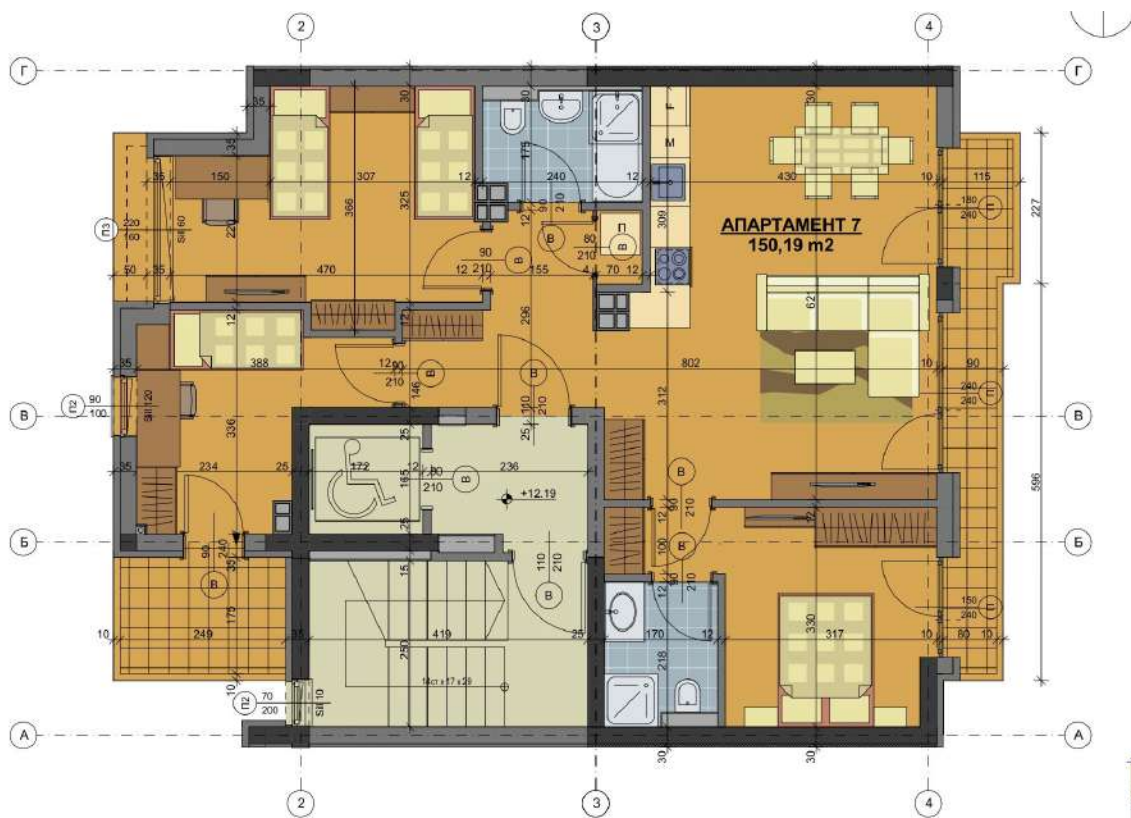

РАЗПРЕДЕЛЕНИЕ 1 ЕТАЖ
М 1:60

ул. „Антим I“ № 50, район „Възраждане“

РАЗПРЕДЕЛЕНИЕ СУТЕРЕН
М 1:60

РАЗПРЕДЕЛЕНИЕ 2 ЕТАЖ
М 1:60

РАЗПРЕДЕЛЕНИЕ 3 и 4 ЕТАЖ
М 1:60

РАЗПРЕДЕЛЕНИЕ 5 ЕТАЖ
М 1:60

АПАРТАМЕНТ 8
114,88 м²

РАЗПРЕДЕЛЕНИЕ 6 ЕТАЖ
М 1:60