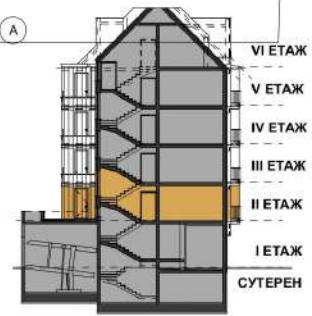

РАЗПРЕДЕЛЕНИЕ 1 ЕТАЖ
М 1:60

ул. „Антим I“ № 50, район „Възраждане“

РАЗПРЕДЕЛЕНИЕ СУТЕРЕН
М 1:60

РАЗПРЕДЕЛЕНИЕ 2 ЕТАЖ
М 1:60

РАЗПРЕДЕЛЕНИЕ 3 и 4 ЕТАЖ
М 1:60

РАЗПРЕДЕЛЕНИЕ 5 ЕТАЖ
М 1:60

АПАРТАМЕНТ 8
114,88 м²

РАЗПРЕДЕЛЕНИЕ 6 ЕТАЖ
М 1:60