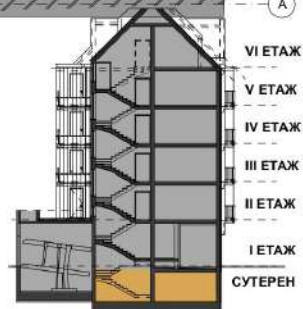

РАЗПРЕДЕЛЕНИЕ 1 ЕТАЖ
М 1:60

ул. „Антим I“ № 50, район „Възраждане“

РАЗПРЕДЕЛЕНИЕ СУТЕРЕН
М 1:60

РАЗПРЕДЕЛЕНИЕ 2 ЕТАЖ
М 1:60

РАЗПРЕДЕЛЕНИЕ 3 и 4 ЕТАЖ
М 1:60

РАЗПРЕДЕЛЕНИЕ 5 ЕТАЖ
М 1:60

АПАРТАМЕНТ 8
114,88 м²

РАЗПРЕДЕЛЕНИЕ 6 ЕТАЖ
М 1:60