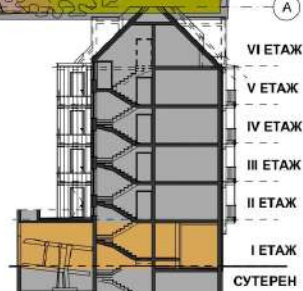

РАЗПРЕДЕЛЕНИЕ 1 ЕТАЖ
М 1:60

ул. „Антим I“ № 50, район „Възраждане“

РАЗПРЕДЕЛЕНИЕ СУТЕРЕН
М 1:60

РАЗПРЕДЕЛЕНИЕ 2 ЕТАЖ
М 1:60

РАЗПРЕДЕЛЕНИЕ 3 и 4 ЕТАЖ
М 1:60

РАЗПРЕДЕЛЕНИЕ 5 ЕТАЖ
М 1:60

АПАРТАМЕНТ 8
114,88 м²

РАЗПРЕДЕЛЕНИЕ 6 ЕТАЖ
М 1:60