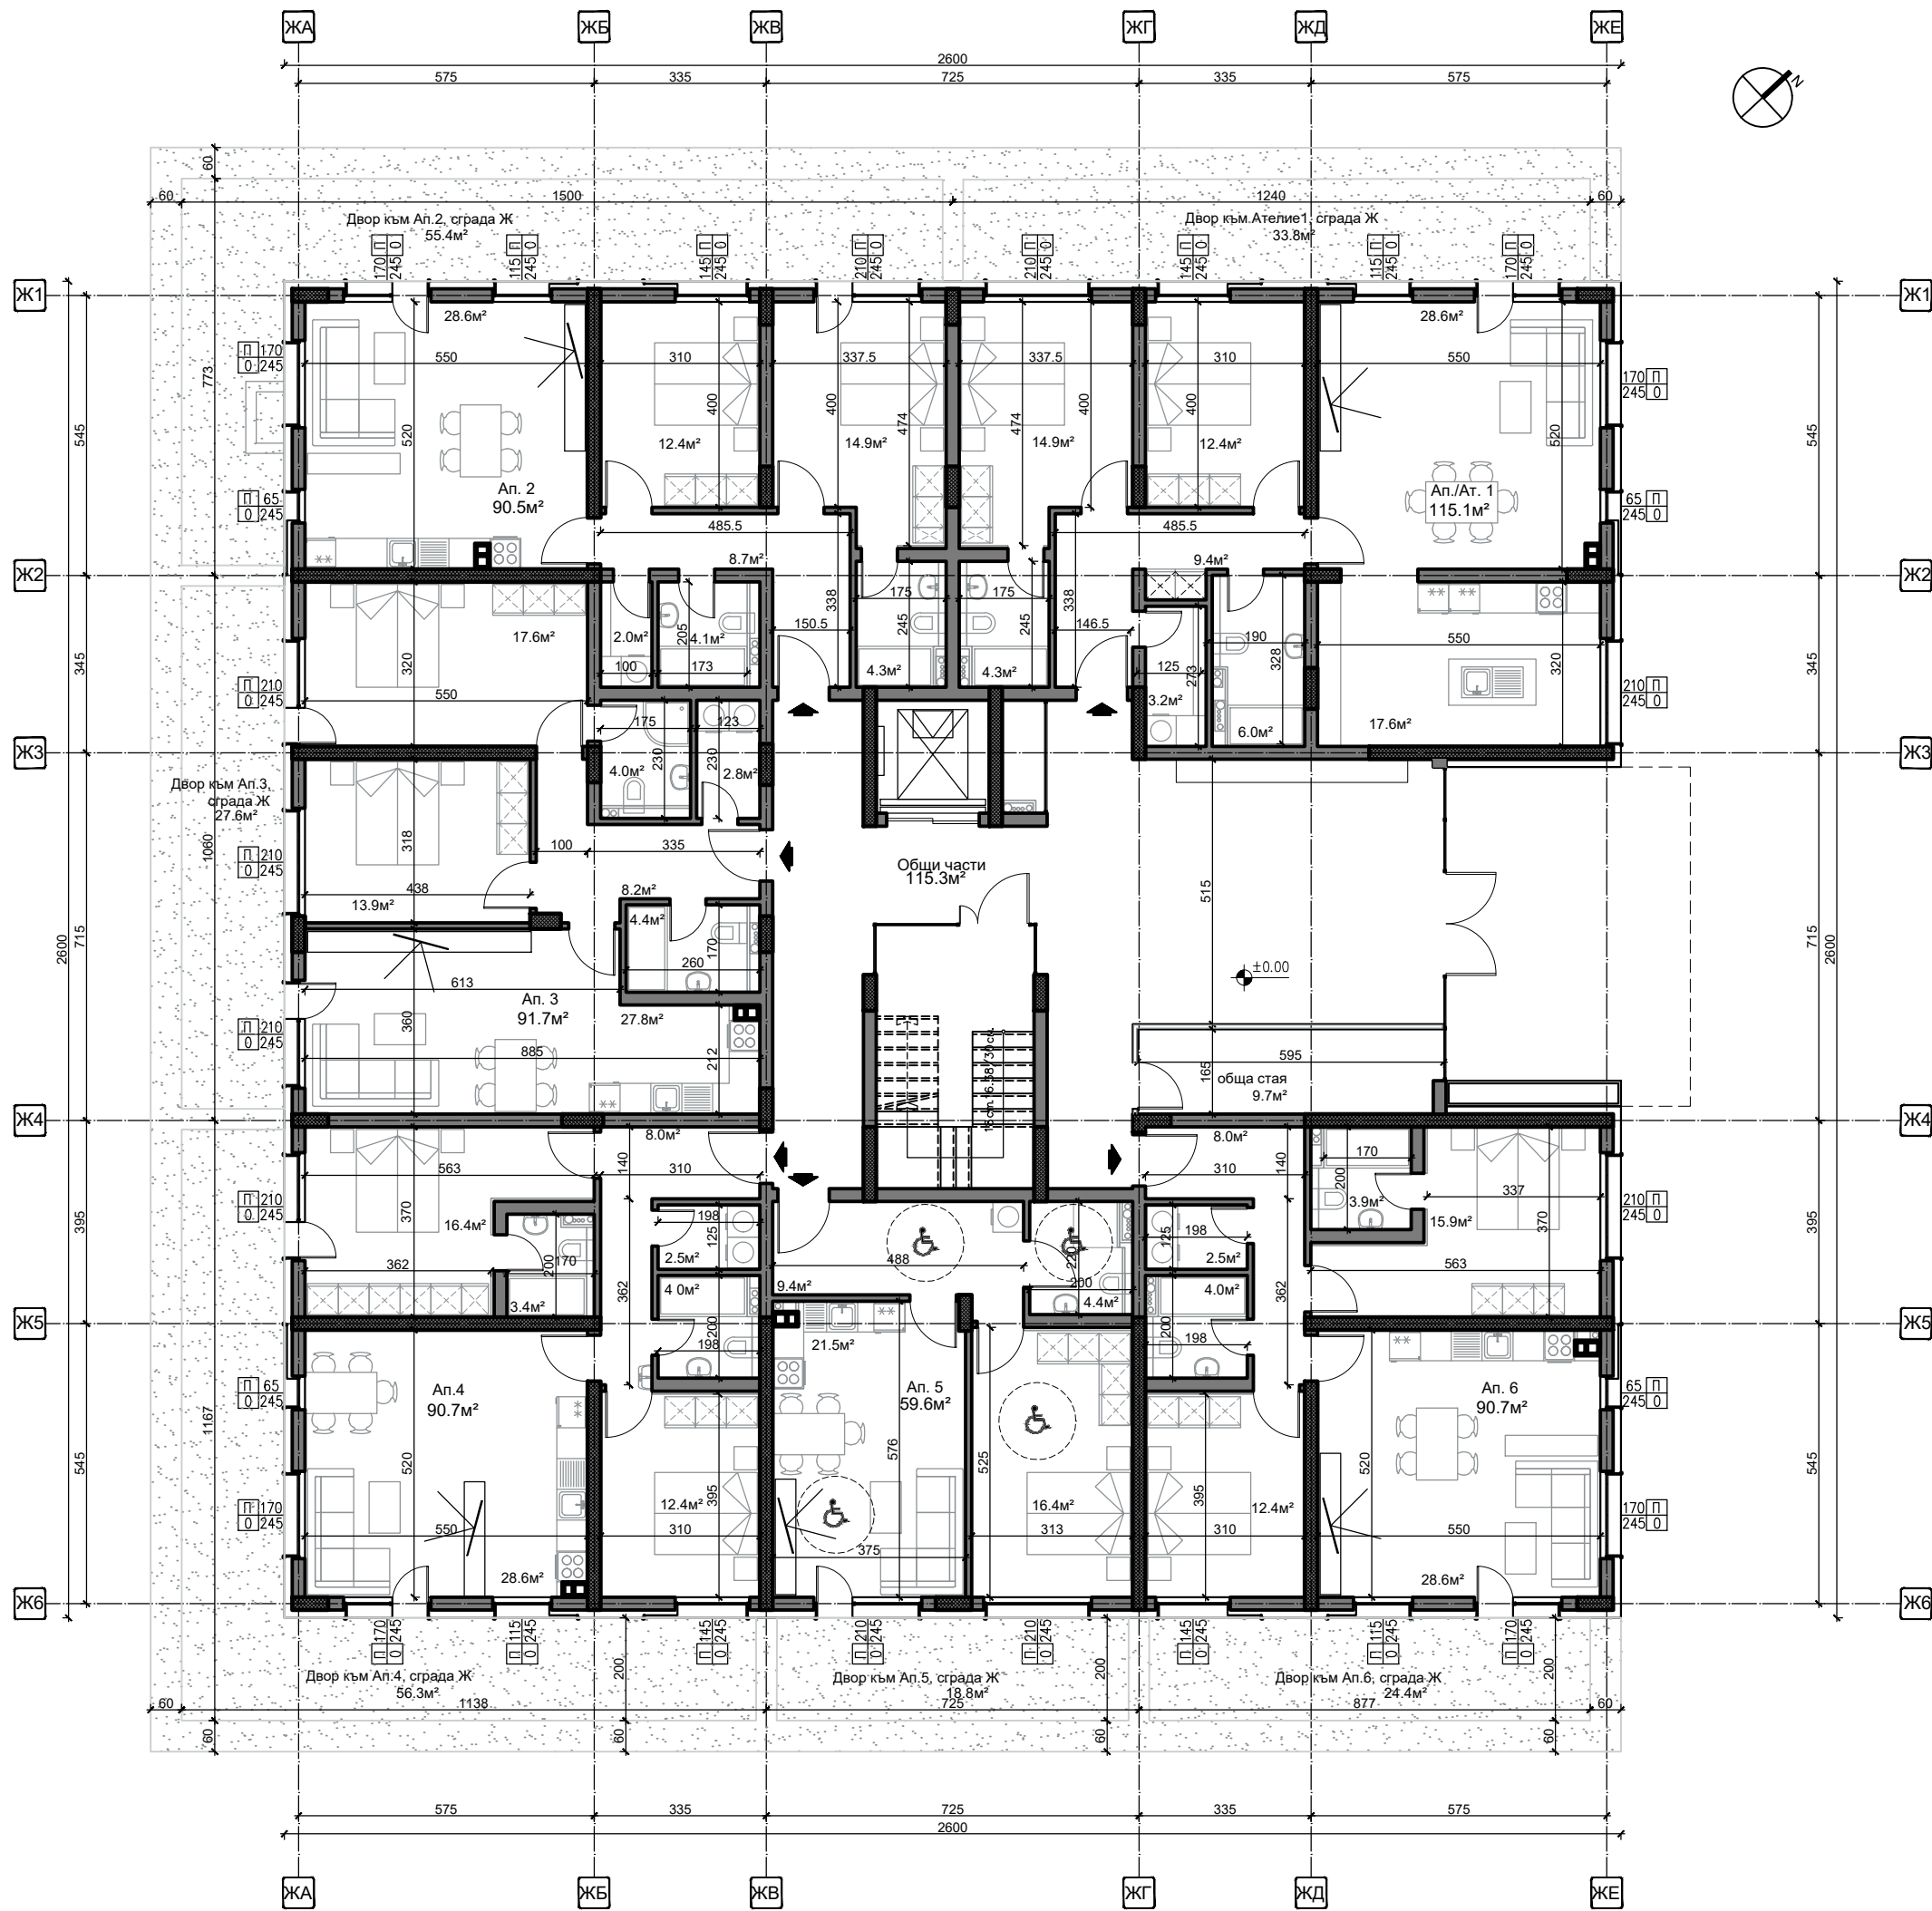

**NOVE  
HOMES**

ПОДОБЕКТ: СГРАДА Ж

Сграда Ж - Разпределение на първи етаж

Блок Ж - Етаж 1			
Застроена площ на етжа	653,6		
	Брой стаи	м <sup>2</sup>	Изложение
Апартамент (ателие) 1	3	115,1	СИ/СЗ
Апартамент 2	3	90,5	СЗ/ЮЗ
Апартамент 3	3	91,7	ЮЗ
Апартамент 4	3	90,7	ЮЗ/ЮИ
Апартамент 5 (подходящ за хора с увреждания)	2	59,6	ЮИ
Апартамент 6	3	90,7	ЮИ/СИ
Общ брой самостоятелни обекти	6		
двустайни апартаменти	1		
тристайни апартаменти	4		
четристайни апартаменти			
ателиета	1		

Двор към Ап.2, сграда Ж  
55.4м<sup>2</sup>