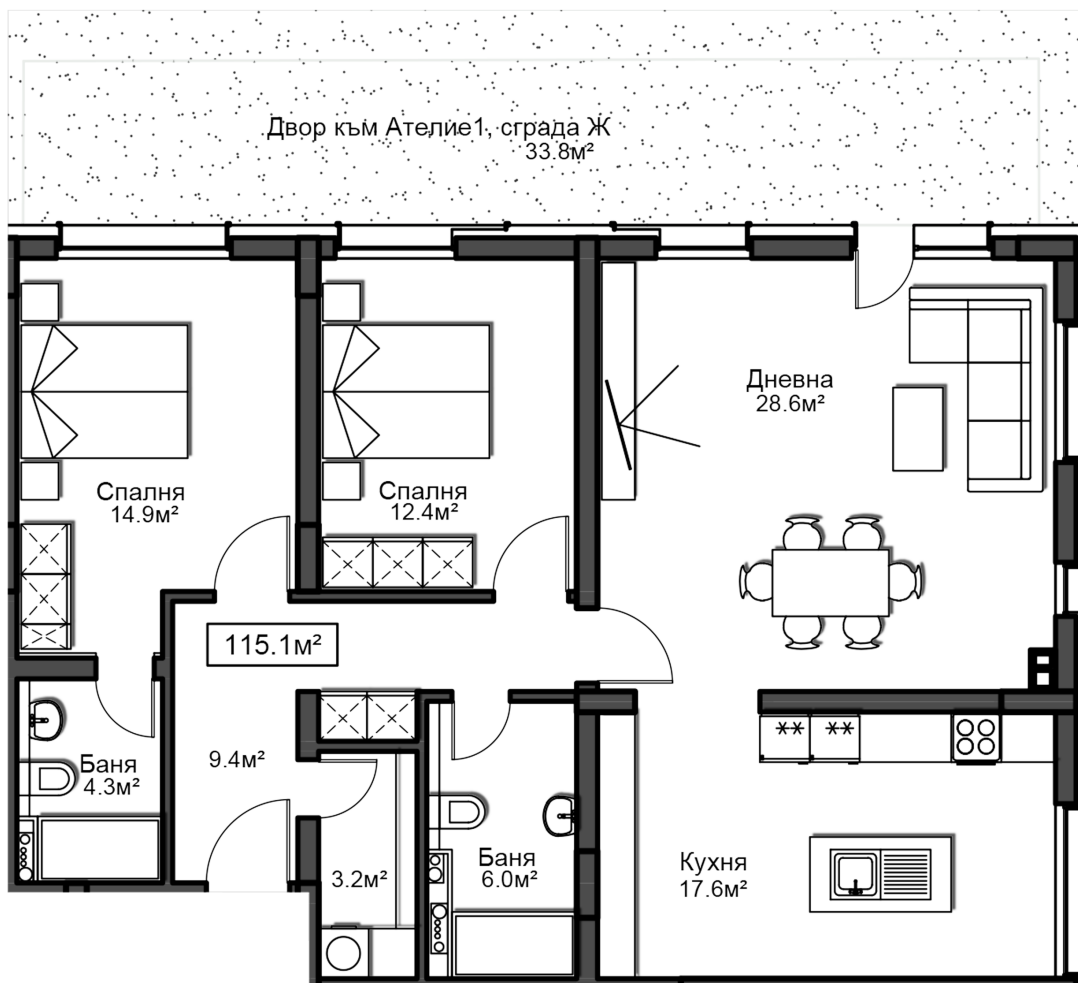

**NOVE  
HOMES**

ПОДОБЕКТ: СГРАДА Ж

Сграда Ж - Разпределение на първи етаж

Блок Ж - Етаж 1			
Застроена площ на етжа	653,6		
	Брой стаи	м <sup>2</sup>	Изложение
Апартамент (ателие) 1	3	115,1	СИ/СЗ
Апартамент 2	3	90,5	СЗ/ЮЗ
Апартамент 3	3	91,7	ЮЗ
Апартамент 4	3	90,7	ЮЗ/ЮИ
Апартамент 5 (подходящ за хора с увреждания)	2	59,6	ЮИ
Апартамент 6	3	90,7	ЮИ/СИ
Общ брой самостоятелни обекти	6		
двустайни апартаменти	1		
тристайни апартаменти	4		
четристайни апартаменти			
ателиета	1		

Двор към Ап.2, сграда Ж  
55.4м<sup>2</sup>