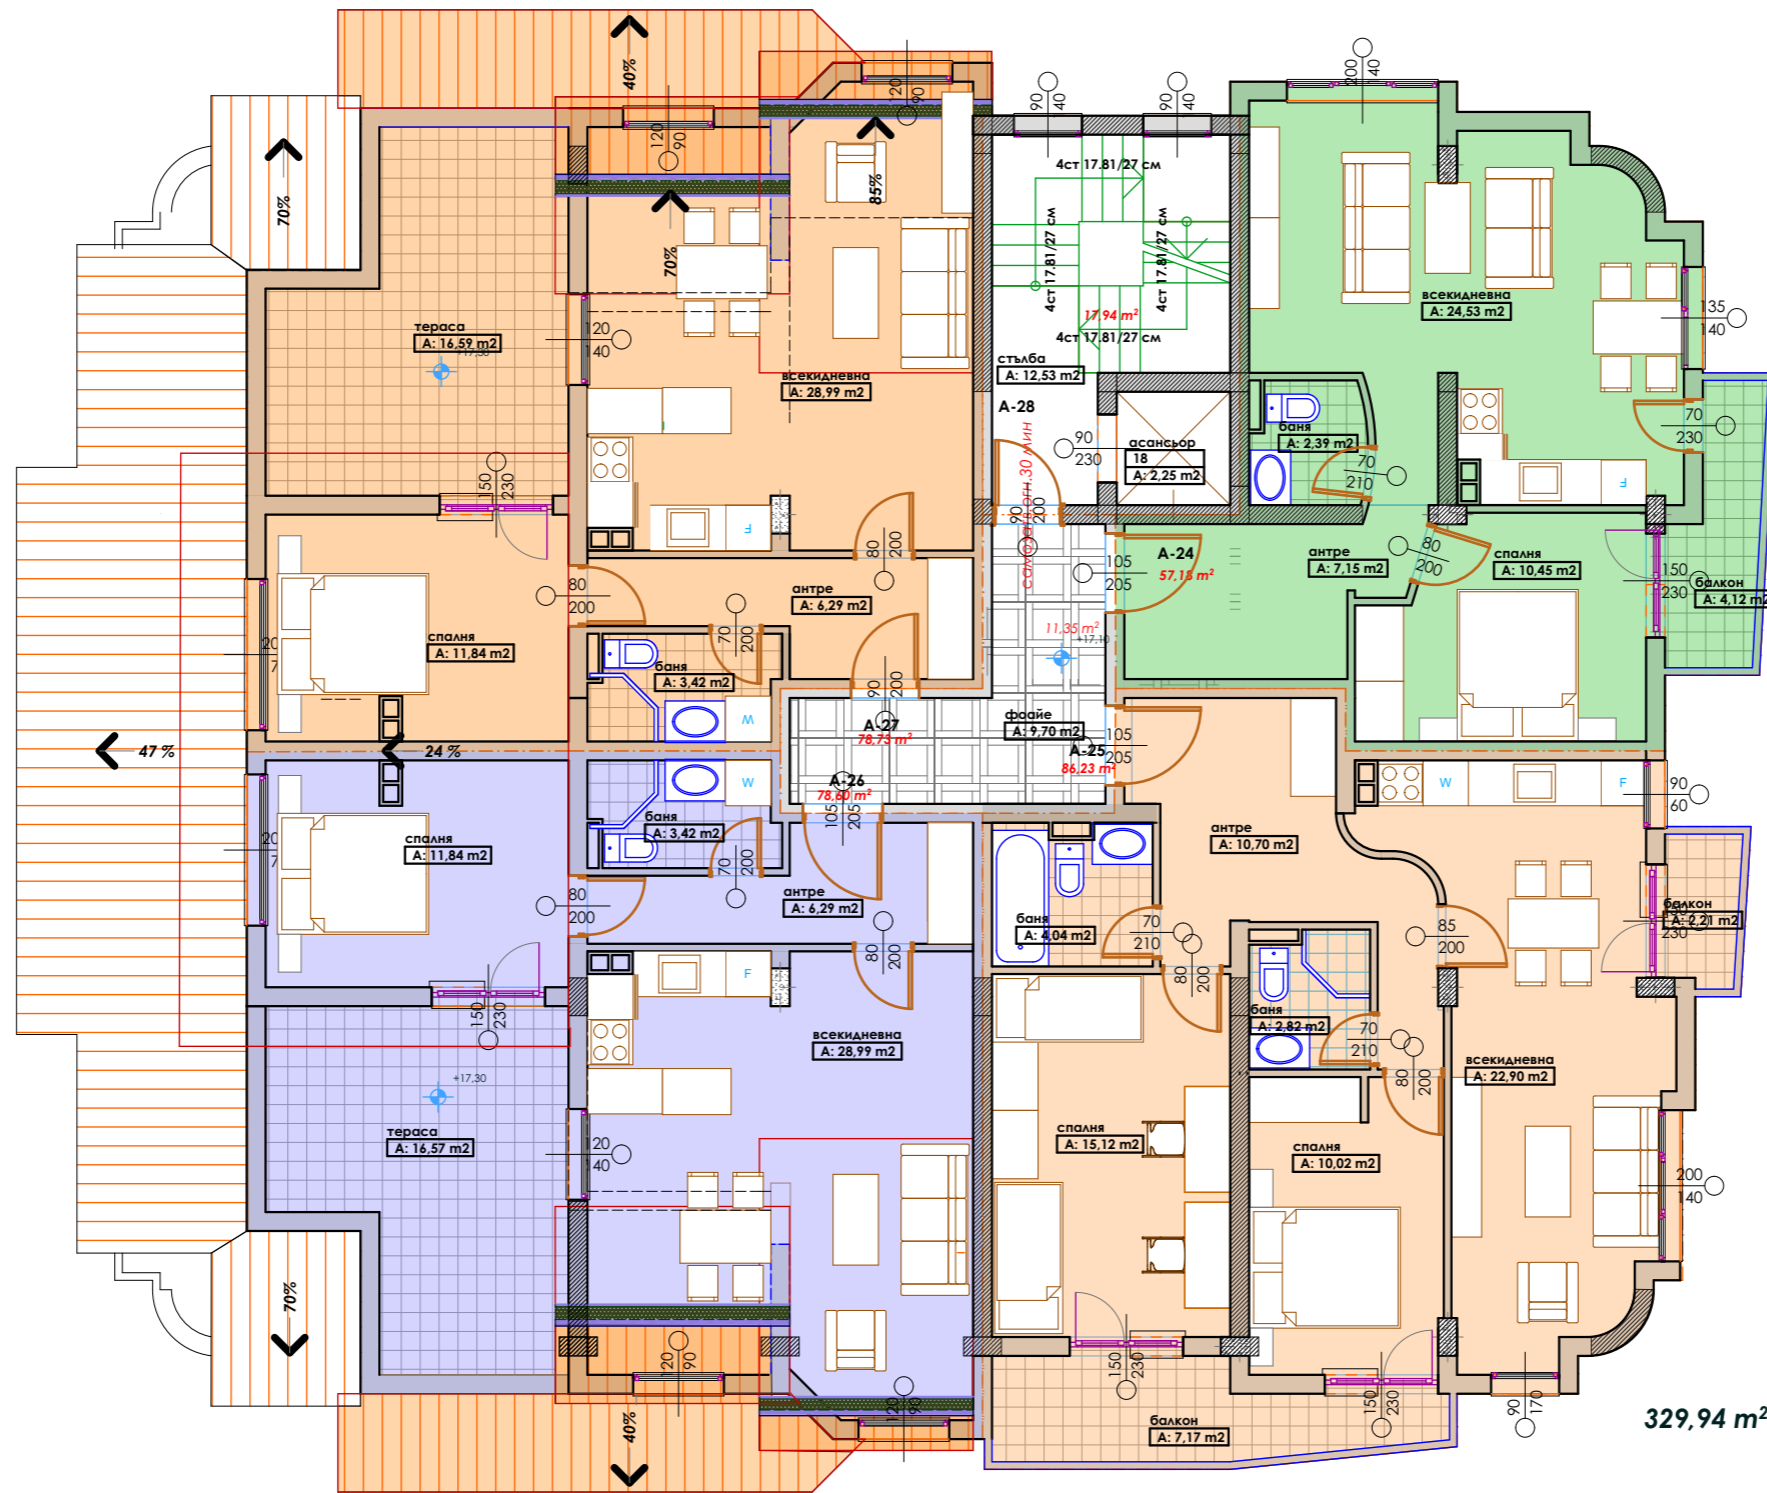

ЖИЛИЩНА СГРАДА С ГАРАЖИ
В УПИ 000040 местност "Нишан Таши"
землище гр. Сандански

ПЛАН НА КОТА +17.10 М 1:100

329,94 m²