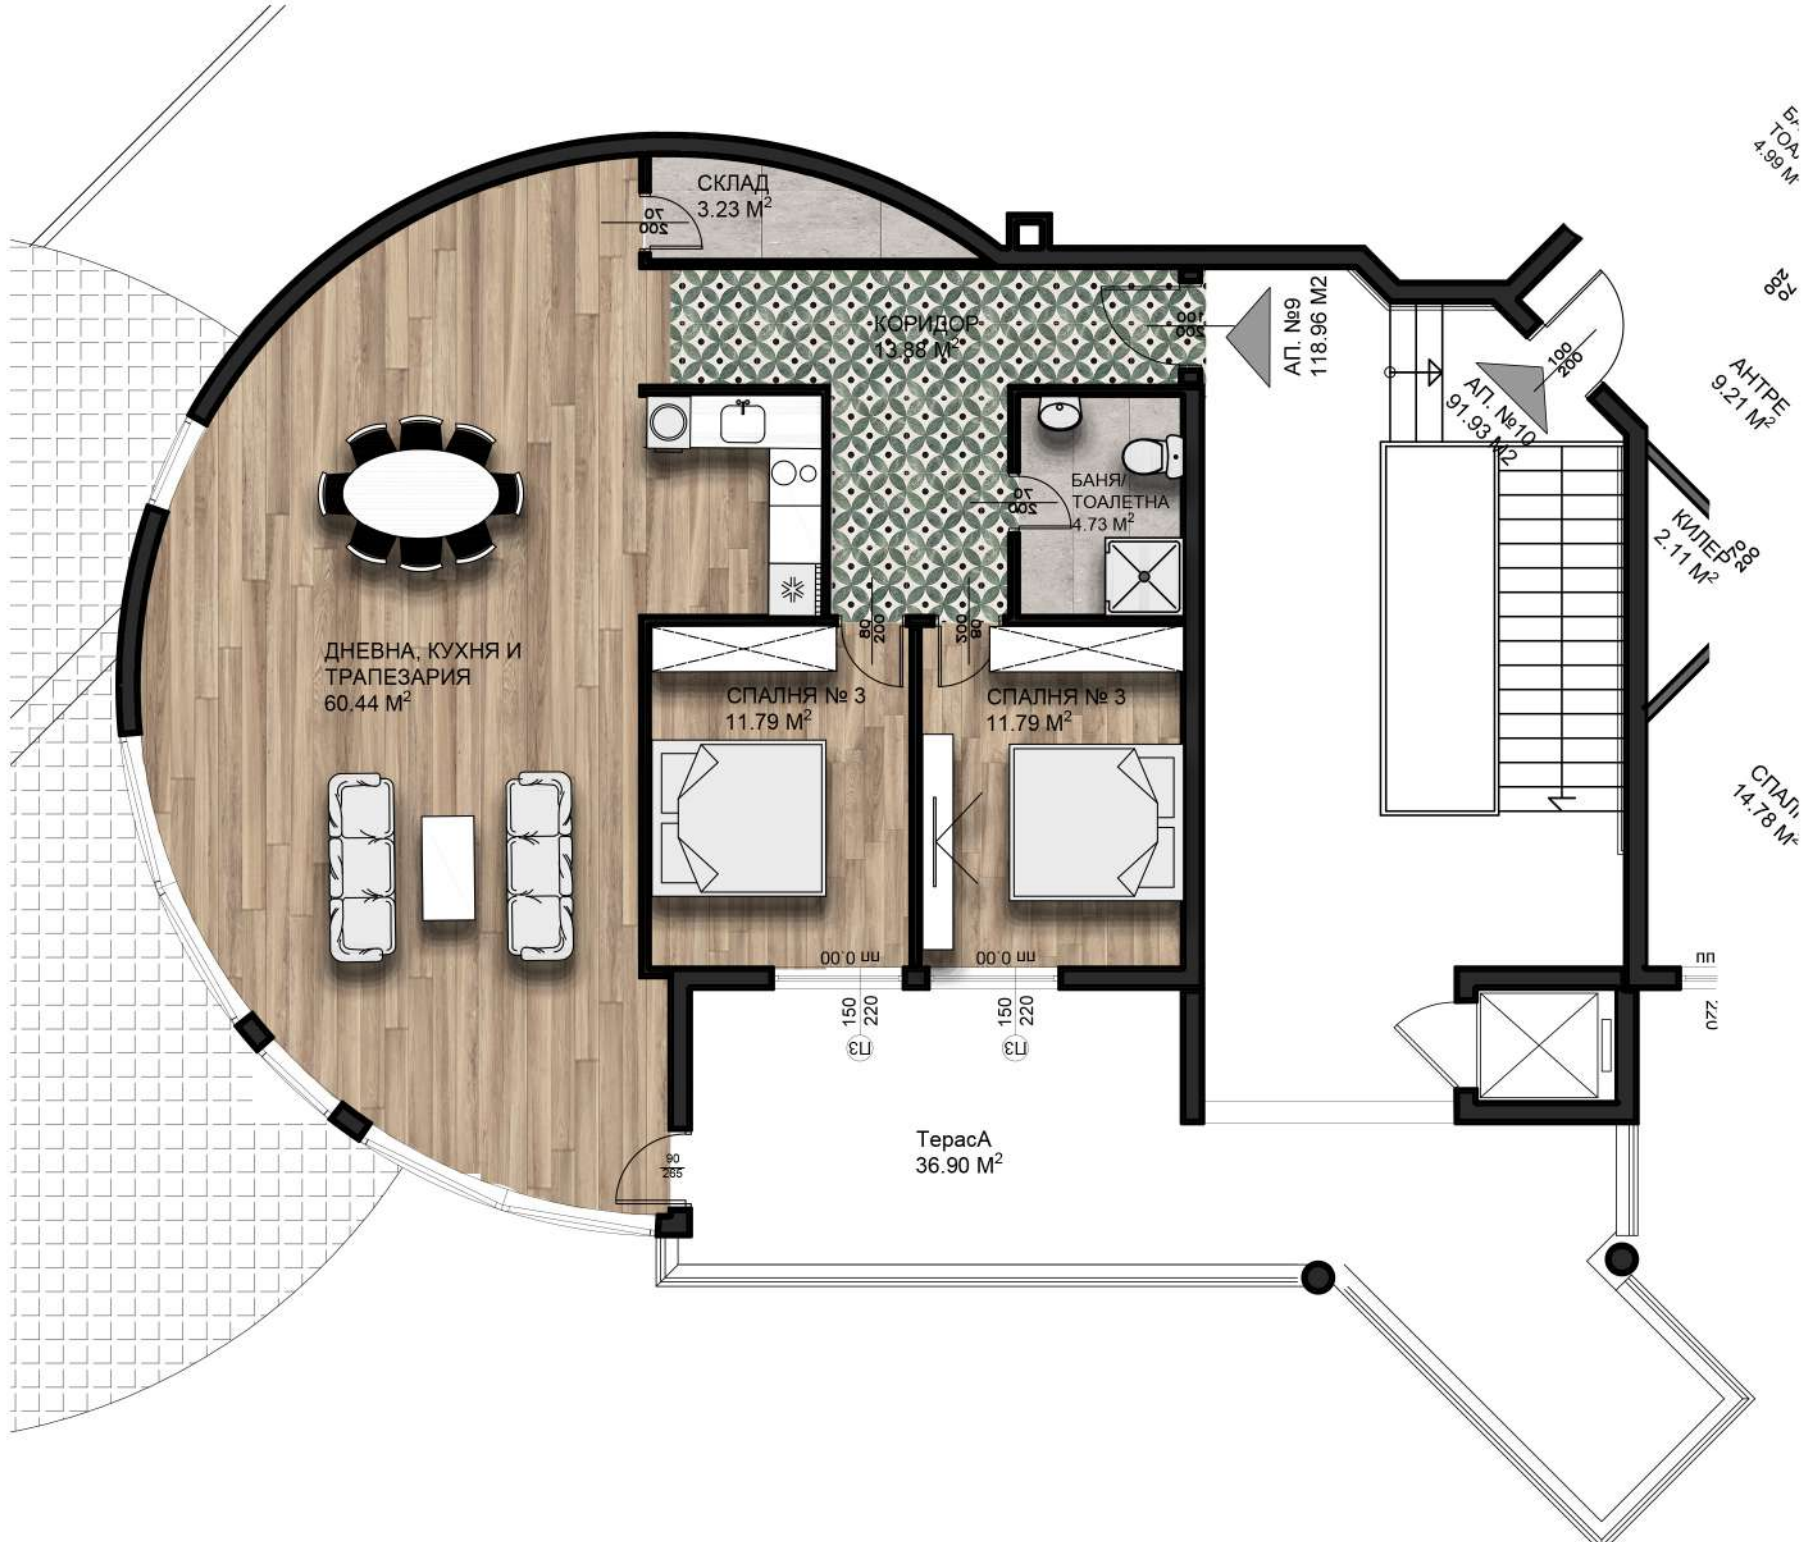

СПАЛНЯ № 1
14.78 М²

коридор
0.97 М²

ДНЕВНА, КУХНЯ И
ТРАПЕЗАРИЯ
31.09 М²

СПАЛНЯ № 2
14.23 М²

п.п. 0.00

ПЗ
300
220

ПЗ
180
220

п.п. 0.00

Тераса
30.15 М²

п.п. 0.00

180
220

ПЗ
140
220

ПЗ
100
220

Бр. ТОА
4.99 M²

80°

АНТРЕ
9.21 M²

КИЛЕР
2.11 M²

СПАЛ.
14.78 M²

СКЛАД
3.23 M²

КОРИДОР
13.88 M²

БАНЯ/
ТОАЛЕТНА
4.73 M²

СПАЛНЯ № 3
11.79 M²

СПАЛНЯ № 3
11.79 M²

ДНЕВНА, КУХНЯ И
ТРАПЕЗАРИЯ
60.44 M²

Тераса
36.90 M²

АП. №9
118.96 M²

АП. №10
91.93 M²

150
220

150
220

90
265

90
265