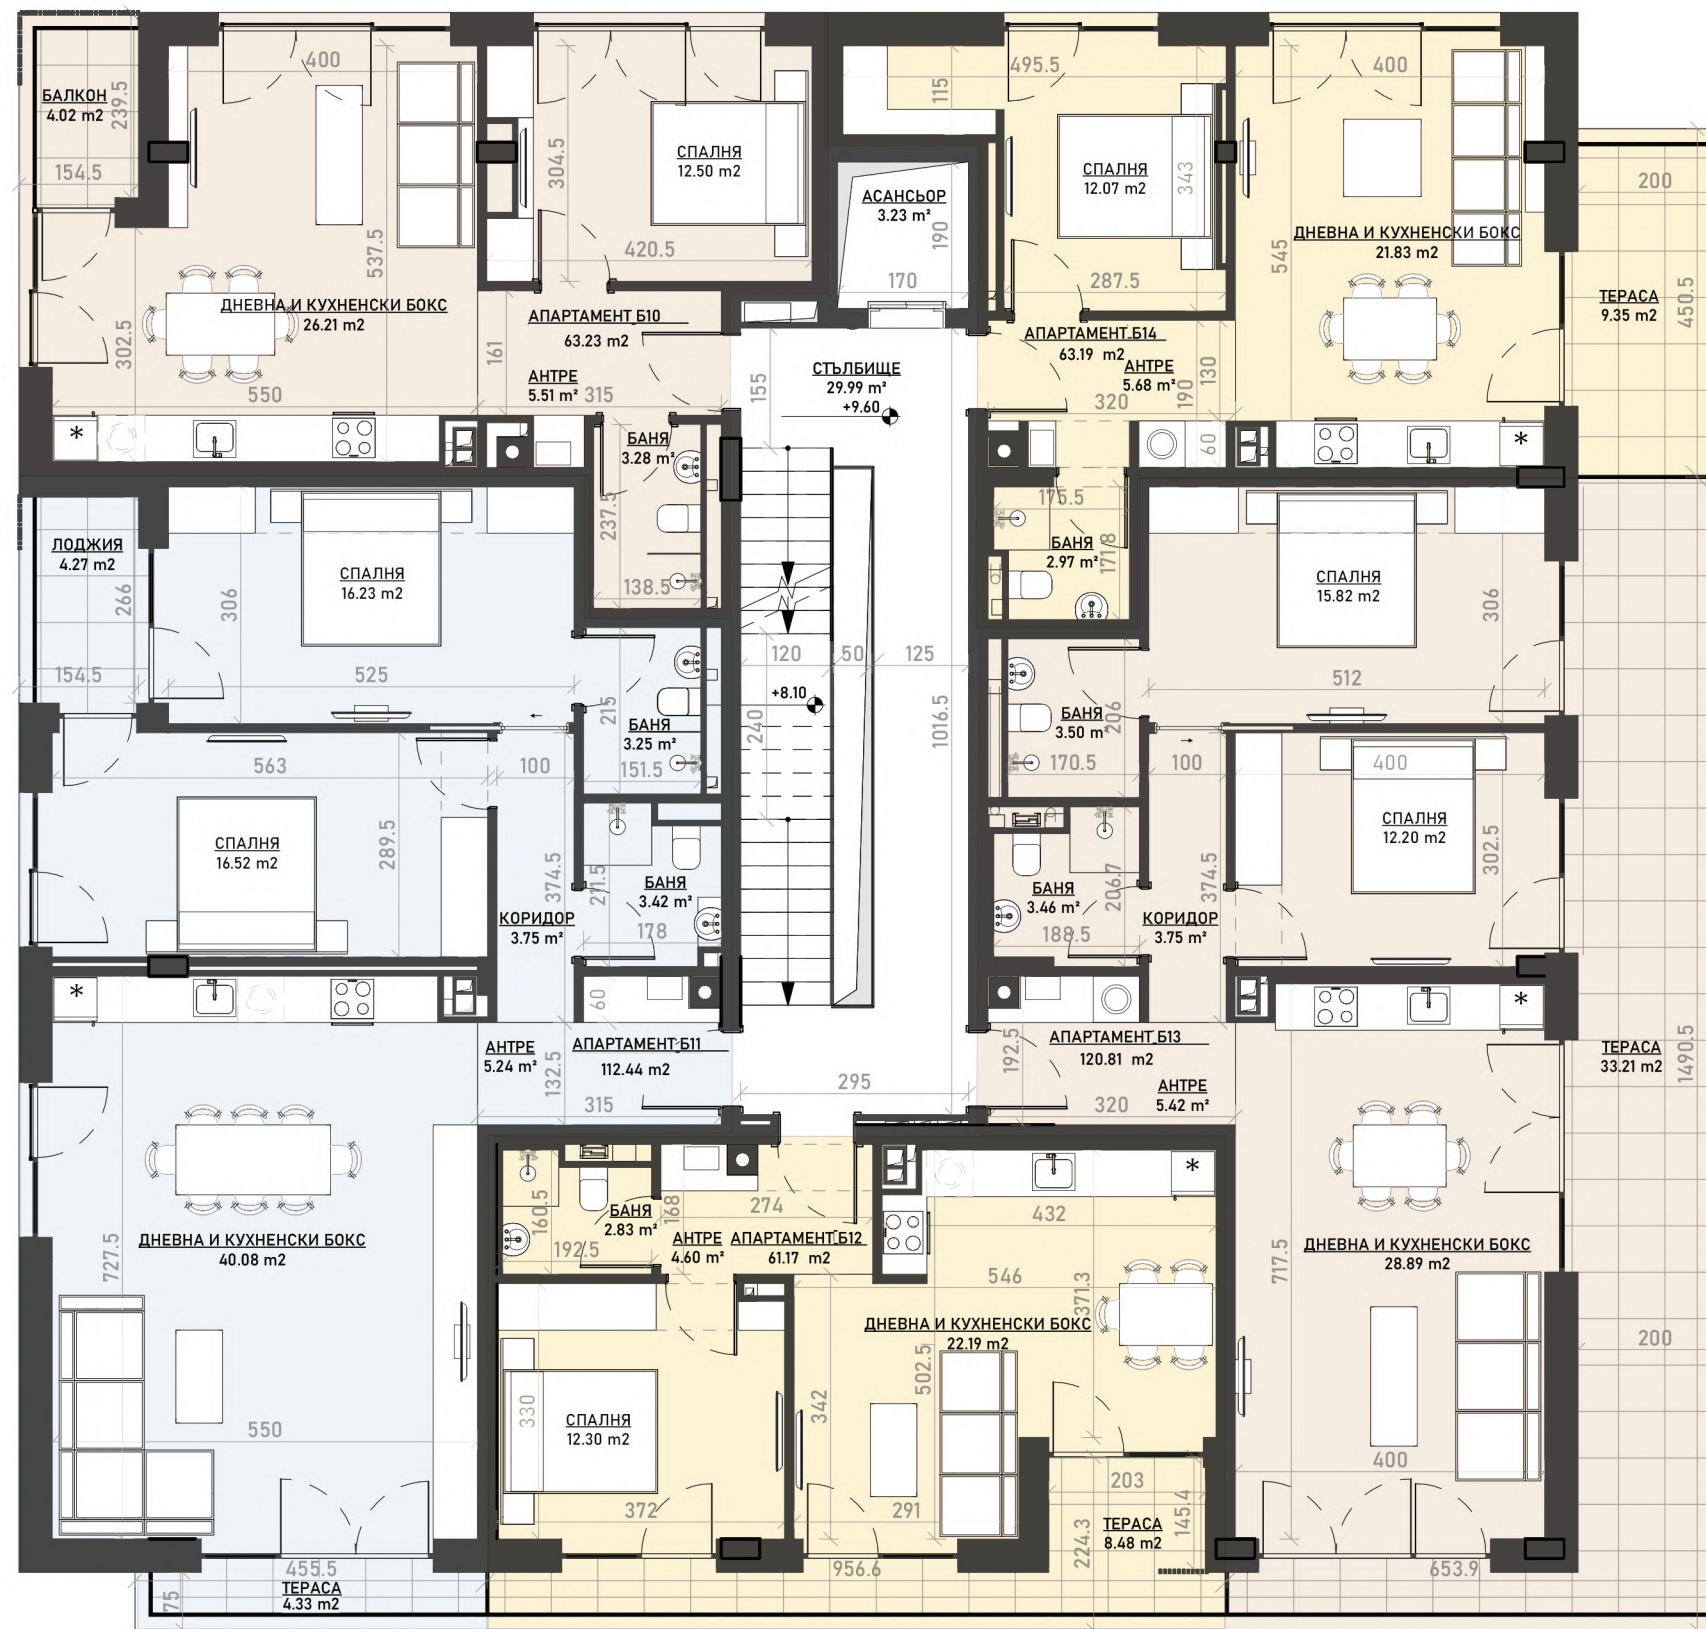

СКЛАД 29: 4,96м²
ОБЩИ ЧАСТИ: 3,92м²
ОБЩА ПЛОЩ: 8,88м²

АПАРТАМЕНТ Б1: 54,02м² дворна тераса=29,01м²
ОБЩИ ЧАСТИ: 6,53м²
ОБЩА ПЛОЩ: 60,55м²

АПАРТАМЕНТ Б3: 53,24м² дворна тераса=31,40м²
ОБЩИ ЧАСТИ: 6,57м²
ОБЩА ПЛОЩ: 59,81м²

АПАРТАМЕНТ Б2: 106,96м² дворна тераса=49,86м²
ОБЩИ ЧАСТИ: 13,07м²
ОБЩА ПЛОЩ: 120,03м²

АПАРТАМЕНТ Б4: 90,83м² дворна тераса=55,99м²
ОБЩИ ЧАСТИ: 10,78м²
ОБЩА ПЛОЩ: 101,61м²

ВТОРИ ЕТАЖ

АПАРТАМЕНТ Б5: 90,74м2
ОБЩИ ЧАСТИ: 11,32м2
ОБЩА ПЛОЩ: 102,06м2

АПАРТАМЕНТ Б8: 101,94м2
ОБЩИ ЧАСТИ: 13,53м2
ОБЩА ПЛОЩ: 115,47м2

АПАРТАМЕНТ Б6: 84,96м2
ОБЩИ ЧАСТИ: 11,37м2
ОБЩА ПЛОЩ: 96,33м2

АПАРТАМЕНТ Б9: 87,05м2
ОБЩИ ЧАСТИ: 10,44м2
ОБЩА ПЛОЩ: 97,49м2

АПАРТАМЕНТ Б7: 56,13м2
ОБЩИ ЧАСТИ: 7,60м2
ОБЩА ПЛОЩ: 63,73м2

АПАРТАМЕНТ Б10: 63,23м2
ОБЩИ ЧАСТИ: 7,66м2
ОБЩА ПЛОЩ: 70,89м2

АПАРТАМЕНТ Б11: 112,44м2
ОБЩИ ЧАСТИ: 15,07м2
ОБЩА ПЛОЩ: 127,51м2

АПАРТАМЕНТ Б12: 61,17м2
ОБЩИ ЧАСТИ: 8,27м2
ОБЩА ПЛОЩ: 69,44м2

АПАРТАМЕНТ Б13: 120,81м2
ОБЩИ ЧАСТИ: 15,72м2
ОБЩА ПЛОЩ: 136,53м2